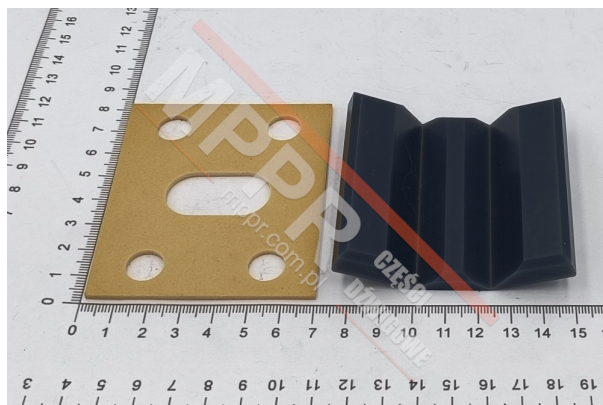

Wkładka z obłożeniem, do korpusu BFK 5, L7

Wkładka z obłożeniem tłumiącym drgania, do korpusu Schindler BKF5. Dostępny jest **komplet** korpusu z wkładką i obłożeniem (00105961; 105961).

Długość (mm): 65

Do prowadnicy o szer. (mm): 5