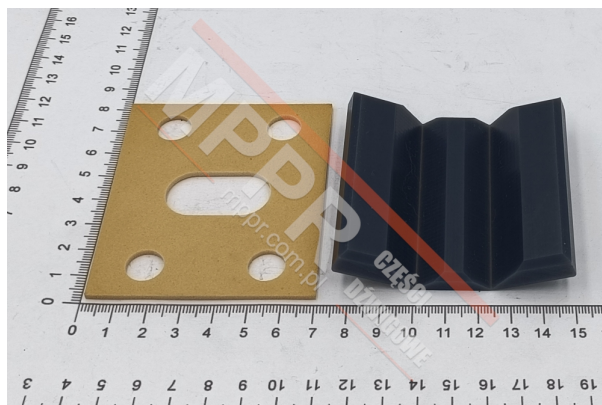

Wkładka z obłożeniem, do korpusu BFK 5, L7

Wkładka z obłożeniem tłumiącym drgania, do korpusu Schindler BKF5. Dostępny jest **komplet** korpusu z wkładką i obłożeniem (00105961; 105961).

Długość (mm): 65

Do prowadnicy o szer. (mm): 5