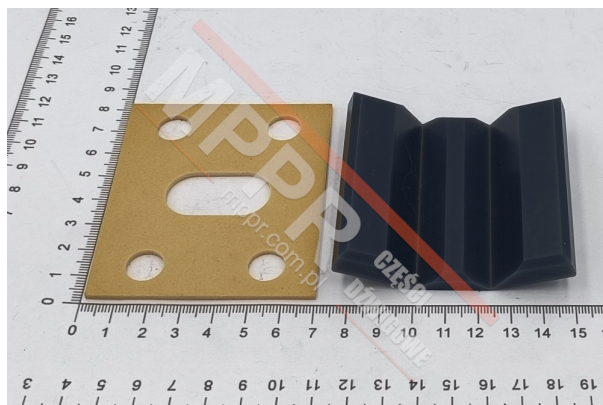

## Wkładka z obłożeniem, do korpusu BFK 5, L7

Wkładka z obłożeniem tłumiącym drgania, do korpusu Schindler BKF5. Dostępny jest **komplet** korpusu z wkładką i obłożeniem (00105961; 105961).

**Długość (mm):** 65

**Do prowadnicy o szer. (mm):** 5