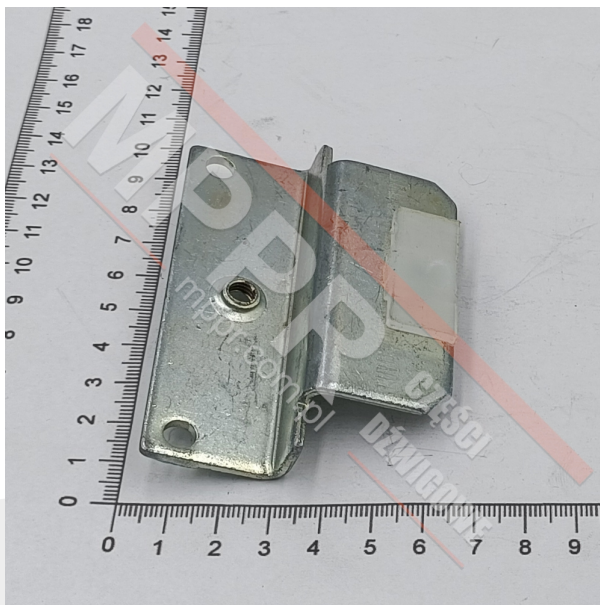

# KM674014G01C Suwak SSK (zamiennik)

Kod produktu: KM674014G01C

Suwak drzwi szybowych i kabinowych AMD SSK. Zamiennik dla [KM674014G01](#).

**Waga (kg):** 0,092

**Długość (mm):** 80

[Posiadamy wkładki do suwaka w wersji wzmacnianej](#)