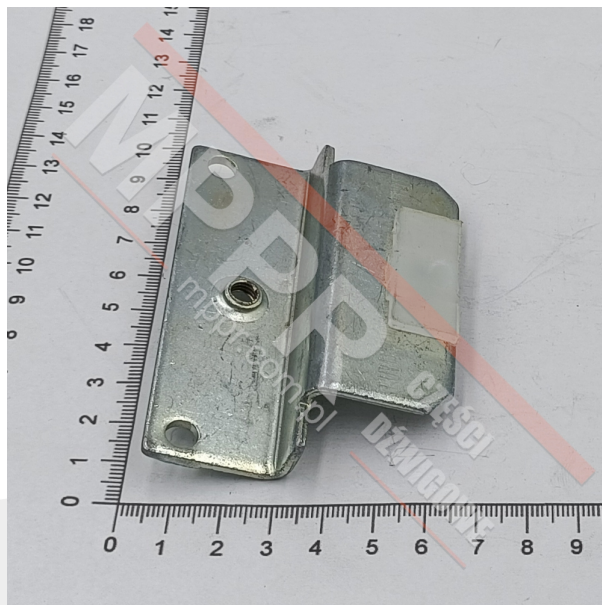

KM674014G01C Suwak SSK (zamiennik)

Kod produktu: KM674014G01C

Suwak drzwi szybowych i kabinowych AMD SSK. Zamiennik dla [KM674014G01](#).

Waga (kg): 0,092

Długość (mm): 80

[Posiadamy wkładki do suwaka w wersji wzmacnianej](#)