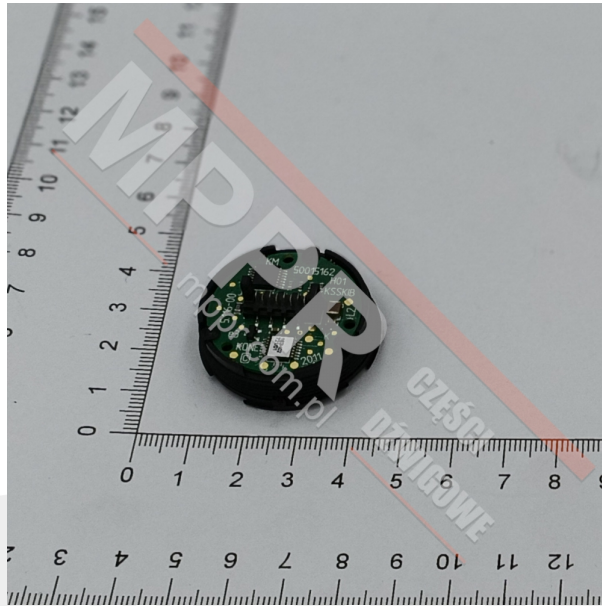

KM857782G01 Podstawa przycisku wezwań

Kod produktu: KM857782G01

Podstawa przycisku wezwań/dyspozycji, pomarańczowego
Waga (kg): 0,005