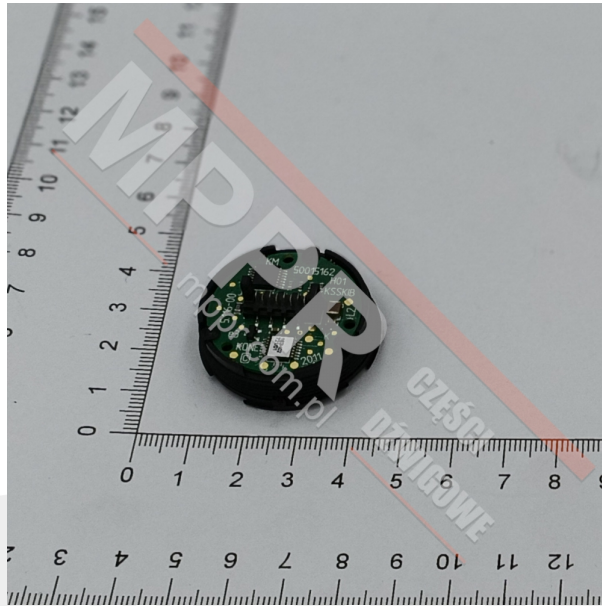

# KM857782G01 Podstawa przycisku wezwań

Kod produktu: KM857782G01

Podstawa przycisku wezwań/dyspozycji, pomarańczowego  
**Waga (kg):** 0,005