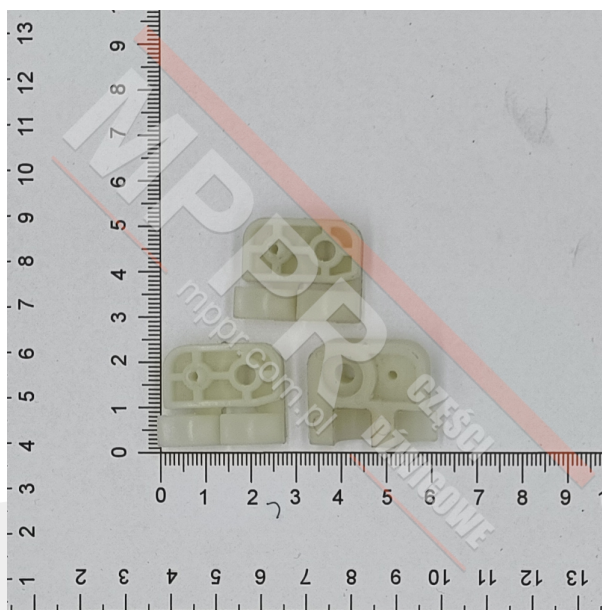

KM787286H01 Mocowanie panelu, lewe

Kod produktu: KM787286H01

Mocowanie (zaczep) panelu COP KSS/KDS, lewe; prawe również dostępne [tutaj](#)

Waga (kg): 0,002

Materiał: tworzywo sztuczne