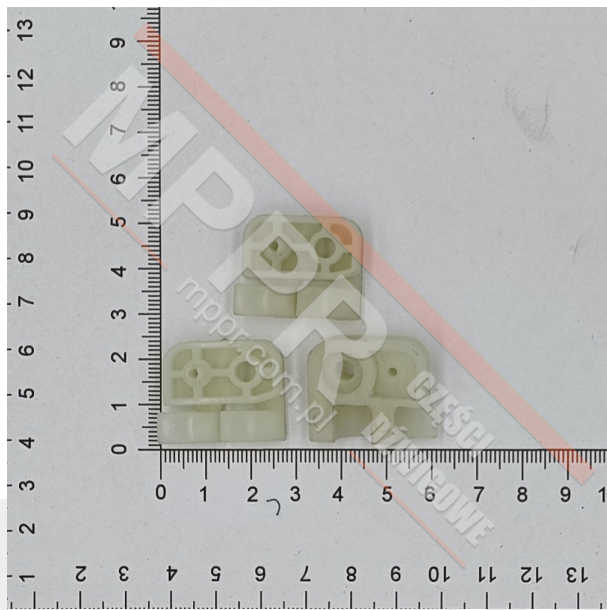

# KM787286H01 Mocowanie panelu, lewe

Kod produktu: KM787286H01

Mocowanie (zaczep) panelu COP KSS/KDS, lewe; prawe również dostępne [tutaj](#)

**Waga (kg):** 0,002

**Materiał:** tworzywo sztuczne