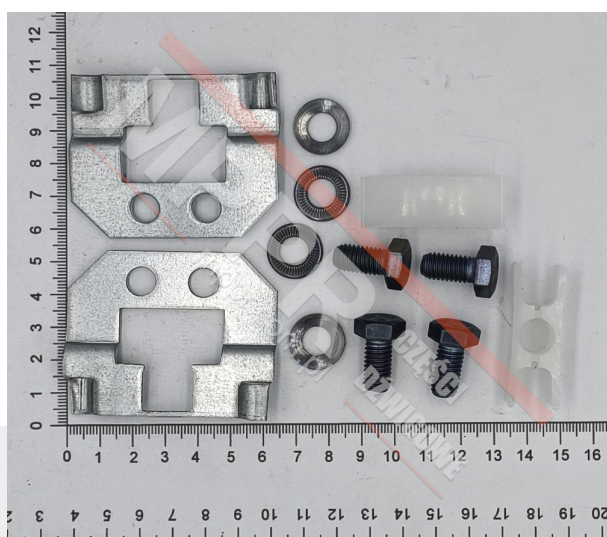

# ACH-1400011B0 Akcesoria montażu panelu (2 szt.)

Kod produktu: ACH-1400011B0; 59313562; 59313563

ACH-1400011B0 Akcesoria montażu panelu. Wspornik regulatora panelu. Zawiera zestaw suwaków ([59313562](#)) i przewodników ([59313563](#)) z trzpieniami do Schindler 3300 (2 szt.). Montaż bezpośredni.