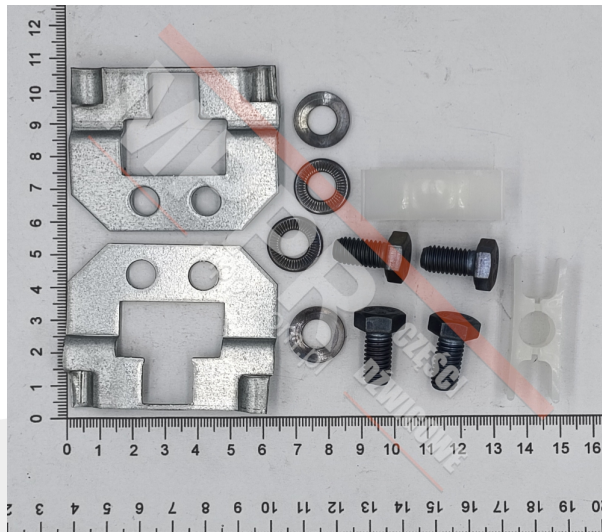

ACH-1400011B0 Akcesoria montażu panelu (2 szt.)

Kod produktu: ACH-1400011B0; 59313562; 59313563

ACH-1400011B0 Akcesoria montażu panelu. Wspornik regulatora panelu. Zawiera zestaw suwaków ([59313562](#)) i przewodników ([59313563](#)) z trzpieniami do Schindler 3300 (2 szt.). Montaż bezpośredni.