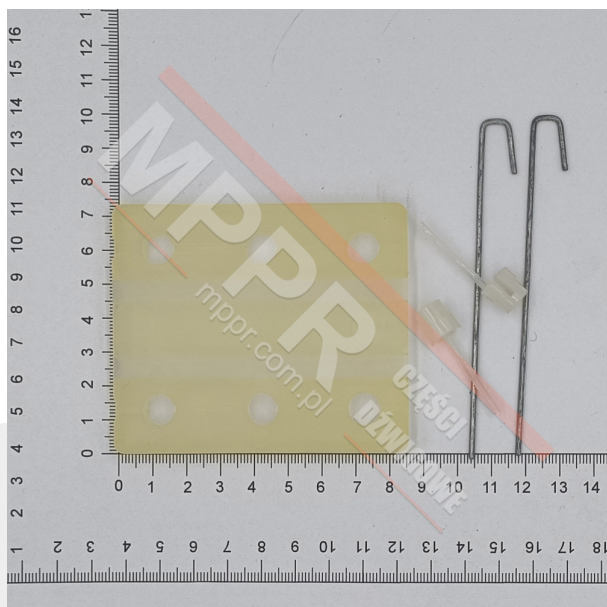

KM652437G09 Wkładka korpusu przewodnicy 9 mm

Kod produktu: KM652437G09

Wkładka korpusu przewodnicy 9 mm

Długość korpusu przewodnicy / średnica rolki (mm): 80

Szerokość (mm): 68

Grubość (mm): 23,5

Do przewodnicy o szerokości (mm): 9

Waga (kg): 0,0415