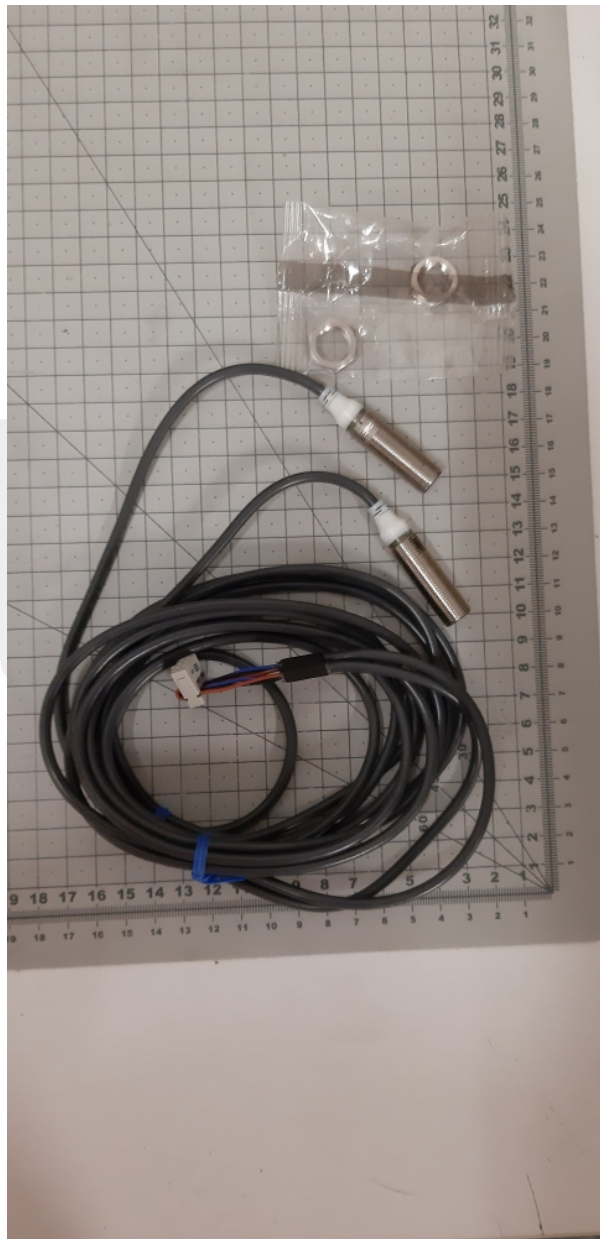

2294-2 Czujnik indukcyjny impulsatora platformy CIBES (2szt)

Kod produktu: 2294-2

2294-2 Czujnik indukcyjny impulsatora platformy CIBES (2szt)