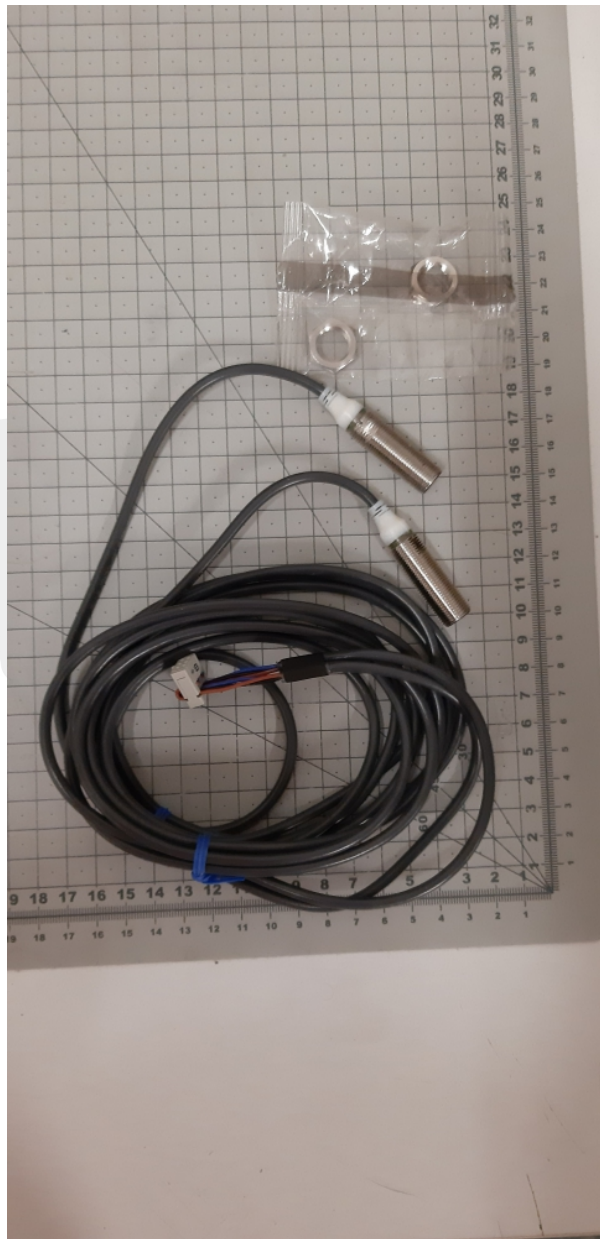

## 2294-2 Czujnik indukcyjny impulsatora platformy CIBES (2szt)

Kod produktu: 2294-2

2294-2 Czujnik indukcyjny impulsatora platformy CIBES (2szt)