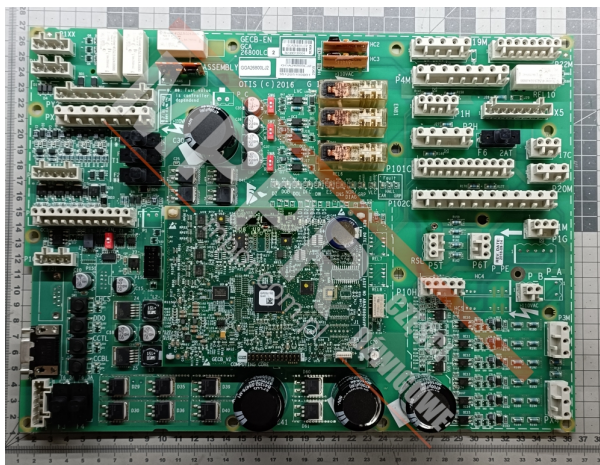

GGA26800LJ20 Płyta główna GEC

Kod produktu: GGA26800LJ20

Płyta główna GEC do RLEV/ADO/EPO, Otis. Jest to zamiennik dla płyty [GDA26800KA10](#).