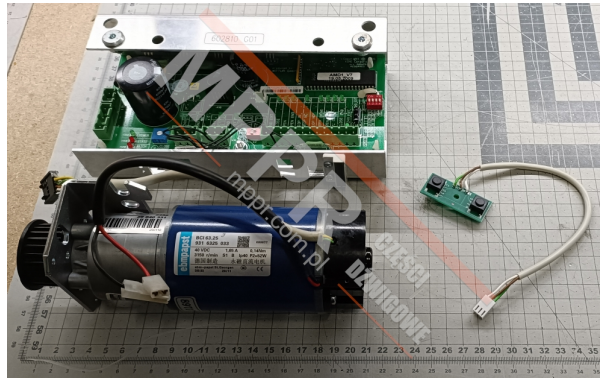

KM606760G01 Zestaw silnik lewy + sterownik

Kod produktu: KM606760G01; KM89717G03; KM602810G01

KM606760G01 zestaw Kone, silnik lewy [KM89717G03](#) + sterownik [KM602810G01](#) napędu drzwi kabinowych AMD D1 do D10. Dostępna jest nowsza wersja zestawu: [KM607129G01](#).