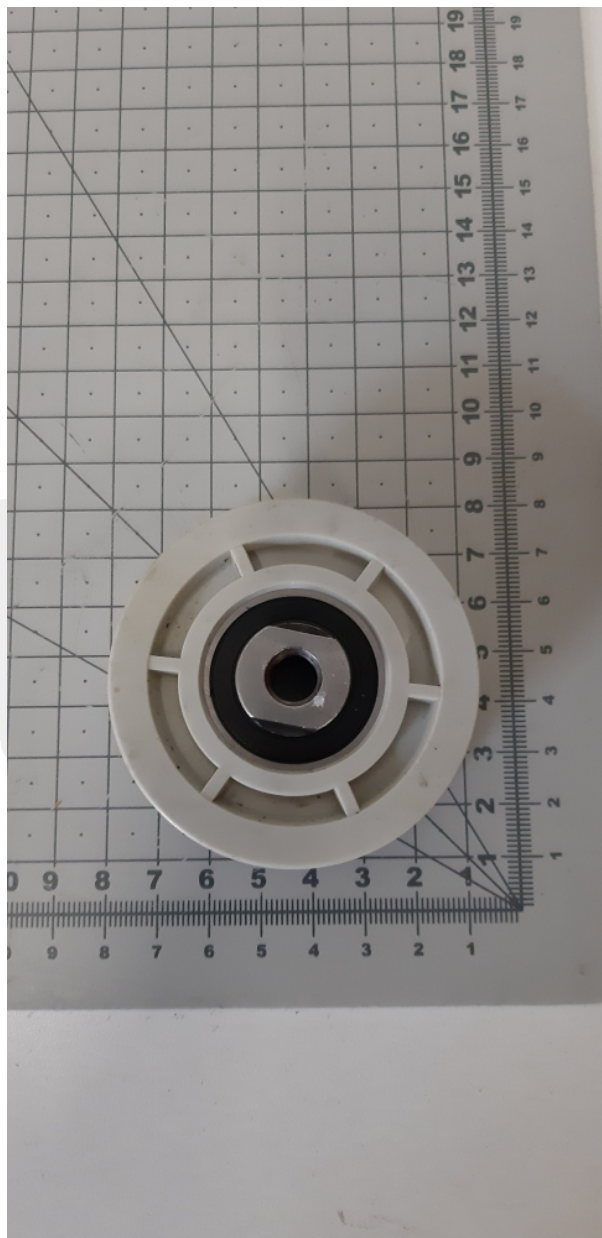

710000483 Rolka górna drzwi szybowych

Kod produktu: 710000483 Rolka górna drzwi szybowych

710000483 Rolka górna drzwi szybowych