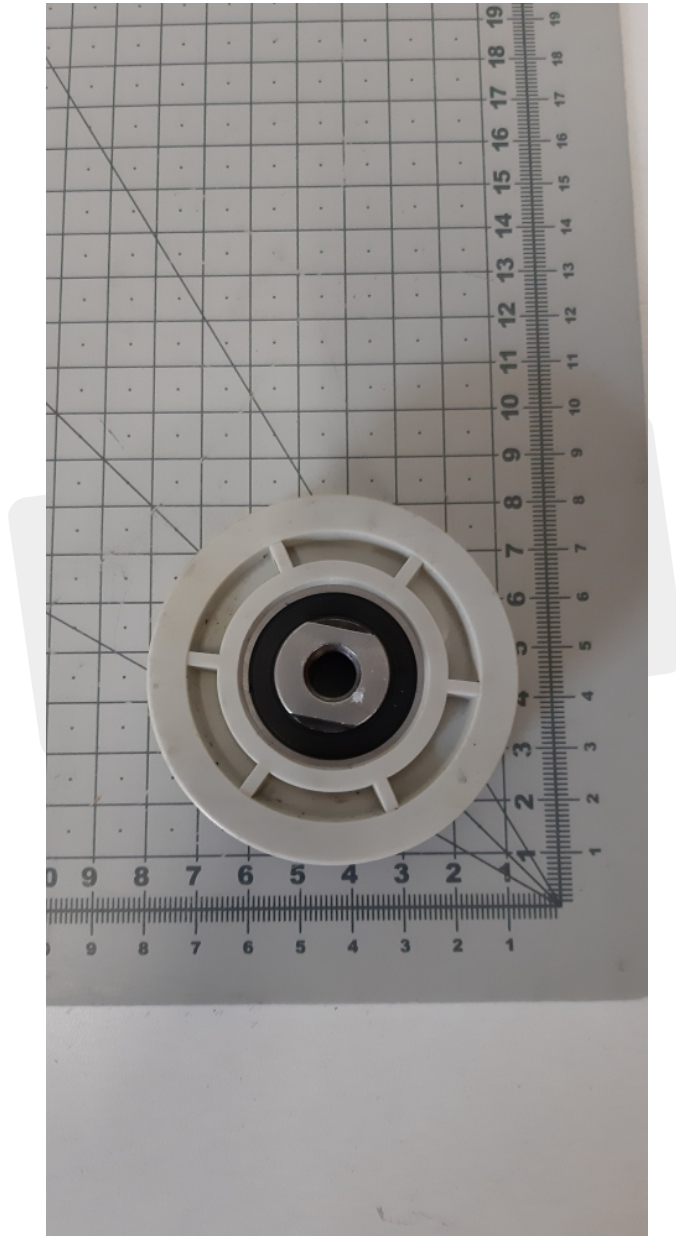

# 710000483 Rolka górna drzwi szybowych

Kod produktu: 710000483 Rolka górna drzwi szybowych

710000483 Rolka górna drzwi szybowych