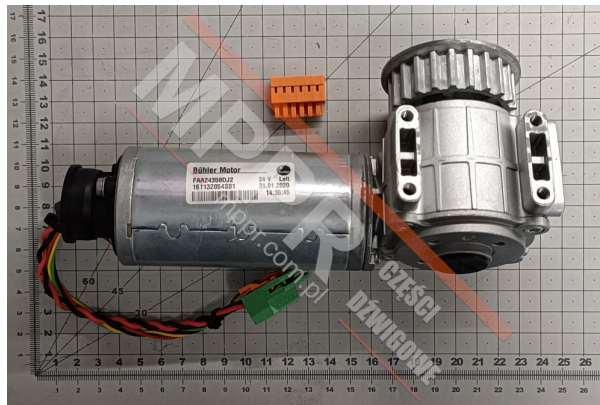

EAA5393A003 Zestaw, silnik lewy drzwi kabinowych + złącze

Kod produktu: EAA5393A003

Zestaw: silnik napędu AT120 drzwi kabinowych, lewy, ze złączem gniazdowym ([FAA176HF6](#)). Złącze 6-stykowe

Waga (kg): 2,17

Napięcie (V): 24

Natężenie (A): 1,8