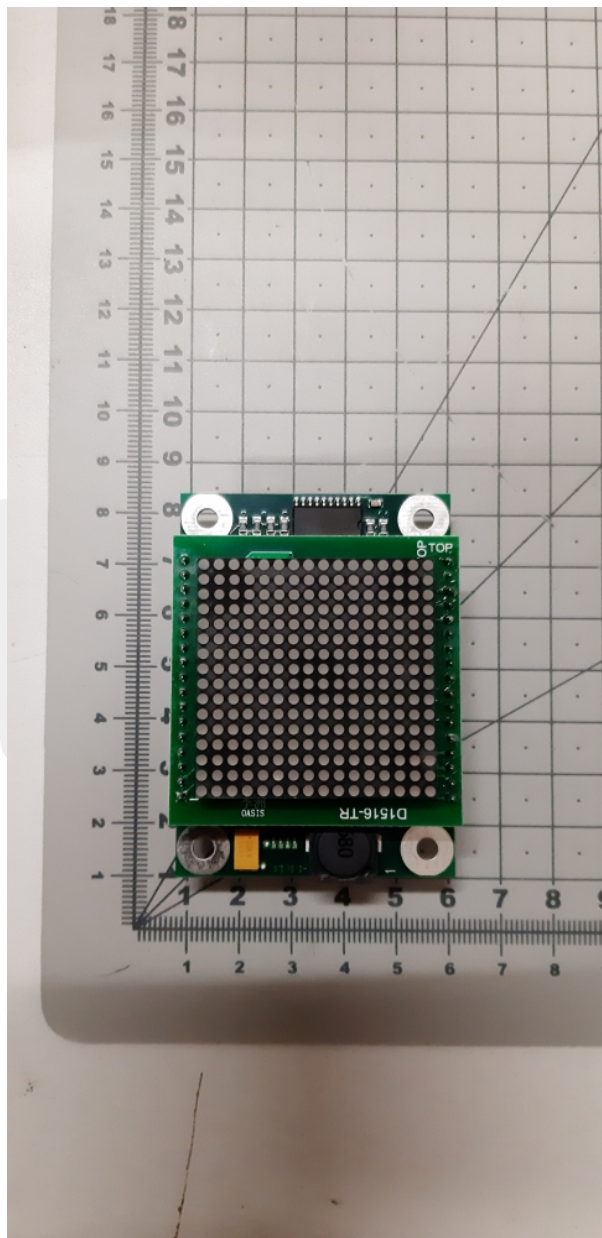

Płyta wezwań z wyświetlaczem

Kod produktu: 43-14010 Płyta wezwań z wyświetlaczem

43-14010 Płyta wezwań z wyświetlaczem