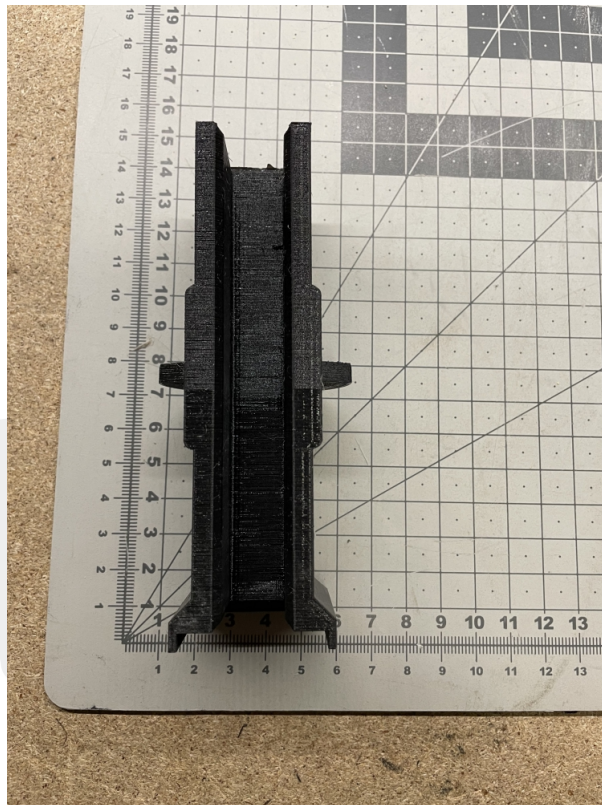

MPPR wkładka obłożenia 14 mm ze zbiorniczkiem

Kod produktu: 309 807

Wkładka obłożenia 14 mm ze zbiorniczkiem
wersja wzmocniana