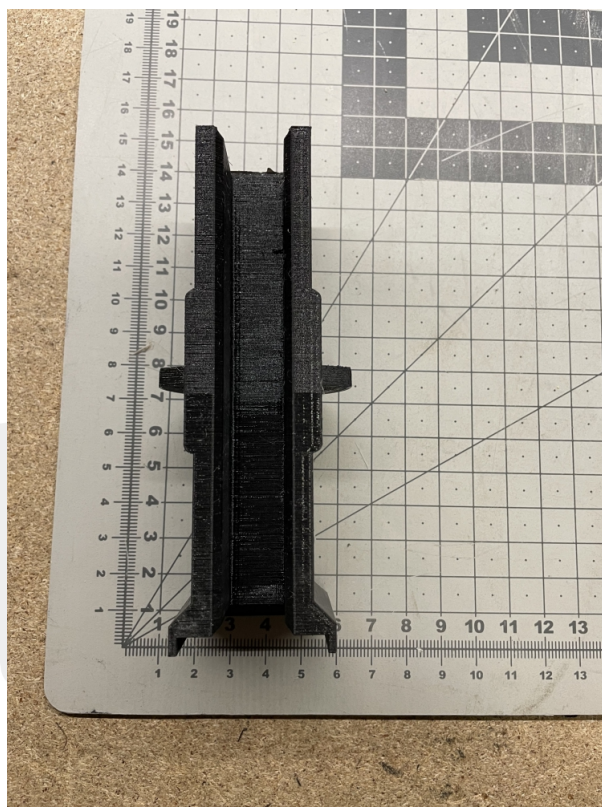

MPPR wkładka obłożenia 14 mm ze zbiorniczkiem

Kod produktu: 309 807

Wkładka obłożenia 14 mm ze zbiorniczkiem
wersja wzmocniana