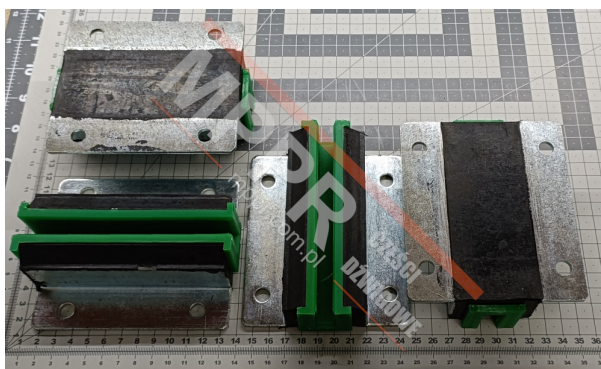

# ZK10671 Korpusy kompletne na prowadnicę 9 mm (4 szt.)

Kod produktu: ZK10671 x4

Korpusy kompletne na prowadnicę 9 mm (4 szt.).

**Wysokość korpusu (mm): 40**

**Długość korpusu prowadnicy / średnica rolki (mm): 140**

**Szerokość (mm): 104**

**Do prowadnicy o szerokości (mm): 9**

ZK10721 wkładka korpusu na prowadnicę 9 mm