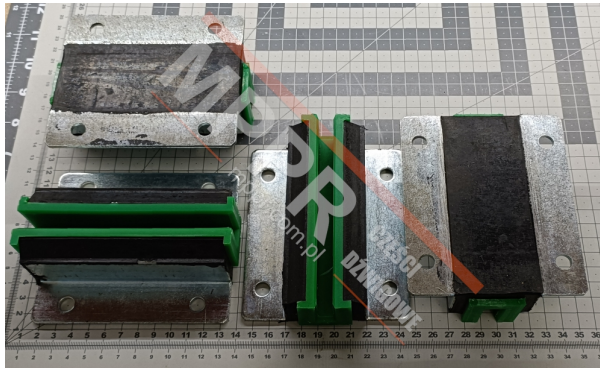

# ZK10671 Korpusy kompletne na prowadnicę 9 mm (4 szt.)

Kod produktu: ZK10671 x4

Korpusy kompletne na prowadnicę 9 mm (4 szt.).

**Wysokość korpusu (mm): 40**

**Długość korpusu prowadnicy / średnica rolki (mm): 140**

**Szerokość (mm): 104**

**Do prowadnicy o szerokości (mm): 9**

ZK10721 wkładka korpusu na prowadnicę 9 mm