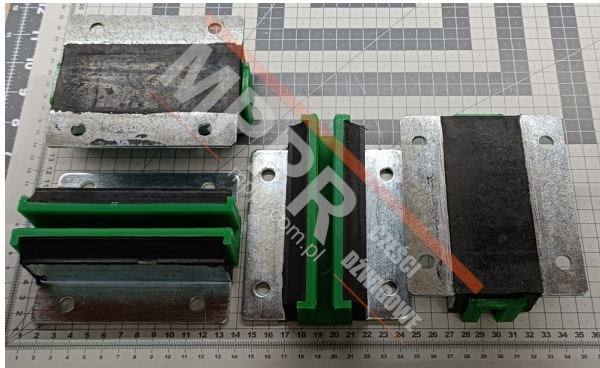

# ZK10671 Korpusy kompletne na prowadnicę 9 mm (4 szt.)

Kod produktu: ZK10671 x4

Korpusy kompletne na prowadnicę 9 mm (4 szt.).

**Wysokość korpusu (mm):** 40

**Długość korpusu prowadnicy / średnica rolki (mm):** 140

**Szerokość (mm):** 104

**Do prowadnicy o szerokości (mm):** 9

ZK10721 wkładka korpusu na prowadnicę 9 mm