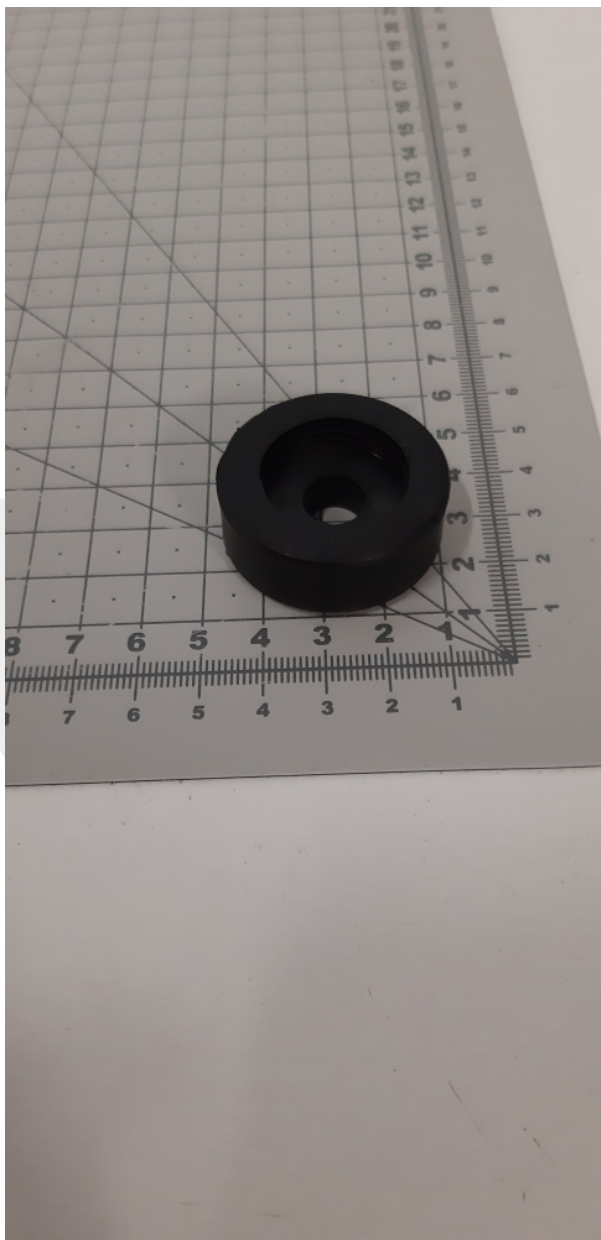

EH02107 Rolka rygla GMV

Kod produktu: EH02107 Rolka rygla GMV

EH02107 Rolka rygla GMV