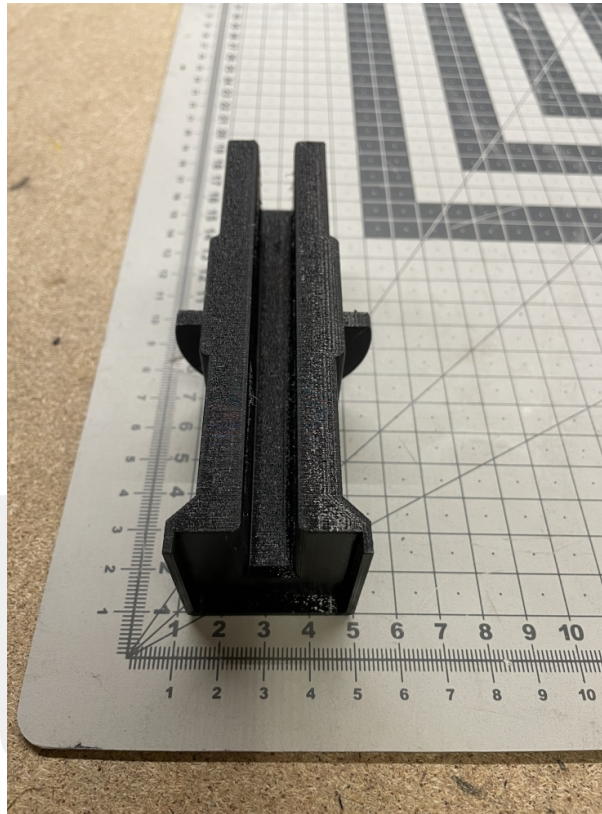

MPPR wkładka 9 mm

Kod produktu: 307 017

Wkładka 9 mm
wersja zmacniana