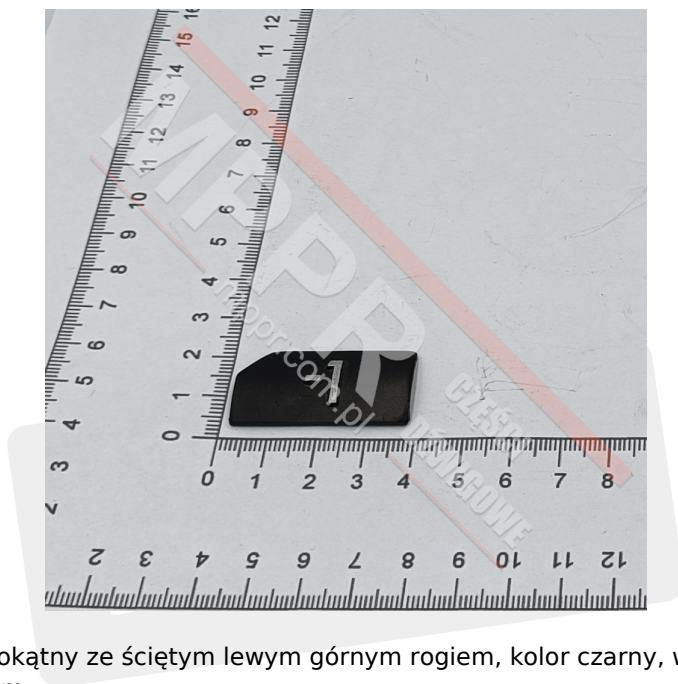

# KM433652G41 Szyld przycisku „-1”, kolor czarny

Kod produktu: KM433652G41

Szyld przycisku, wypukły, prostokątny ze ściętym lewym górnym rogiem, kolor czarny, wypukły znak „-1”

**Materiał:** anodowane aluminium