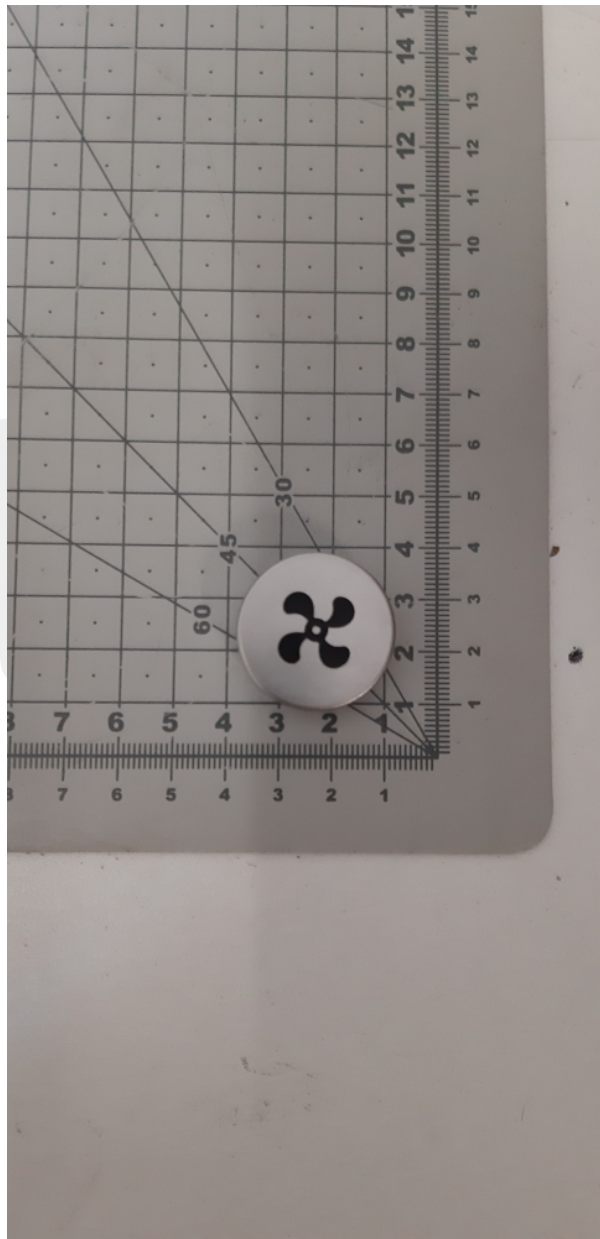

VCN000051 Szyld przycisku vega venus "wentylator" napis kolor czarny

Kod produktu: VCN000051 Szyld przycisku vega venus "wentylator" napis kolor czarny

VCN000051 Szyld przycisku vega venus "wentylator" napis kolor czarny