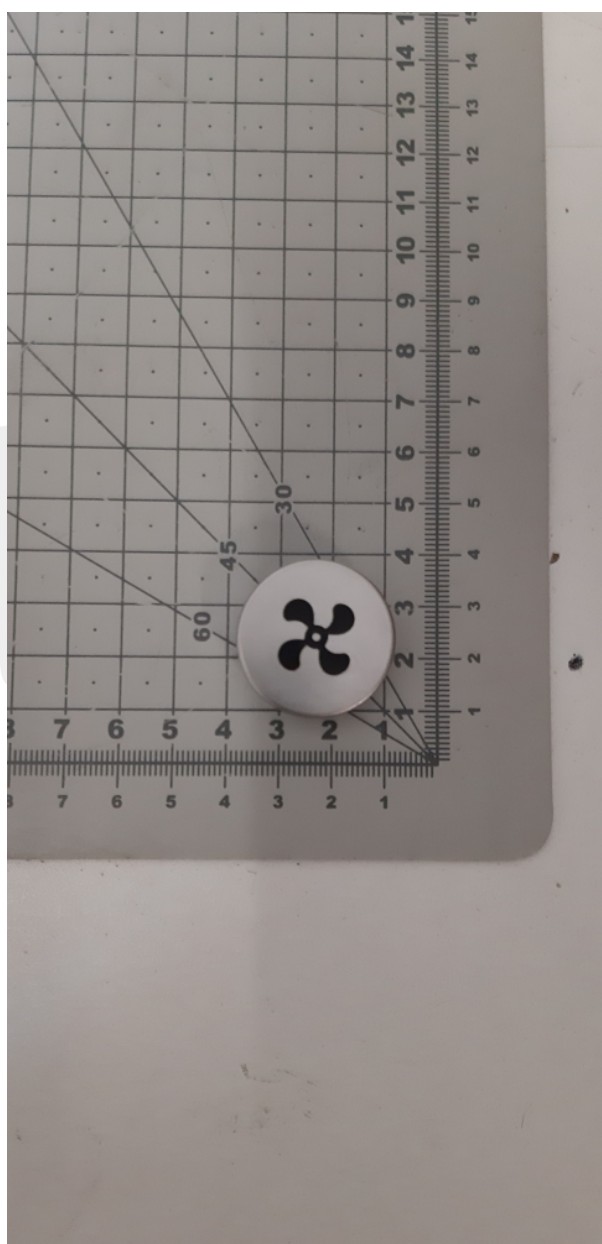

VCN000051 Szyld przycisku vega venus "wentylator" napis kolor czarny

Kod produktu: VCN000051 Szyld przycisku vega venus "wentylator" napis kolor czarny

VCN000051 Szyld przycisku vega venus "wentylator" napis kolor czarny