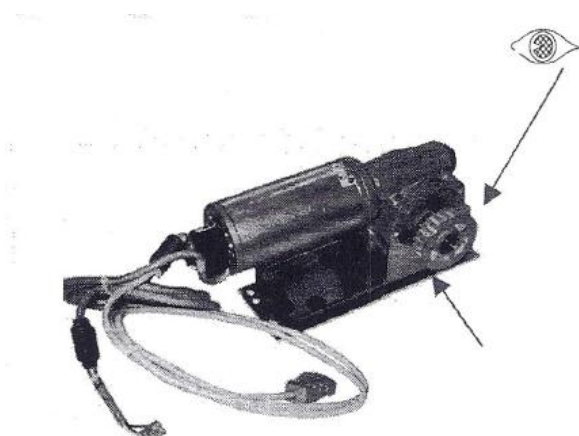

GAA197H4 Silnik napędu drzwi 30V

Kod produktu: GAA197H4

GAA197H4 Silnik napędu drzwi 30V połączenie kablami z lewej strony.

MPPR