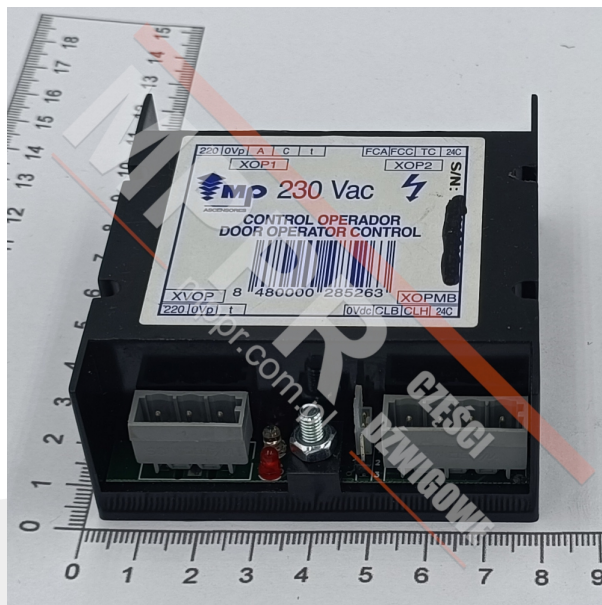

# 2102VSOPER00 Sterownik MP

Kod produktu: 2102VSOPER00

Sterownik MP do drzwi kabiny.

**Waga (kg):** 0,08

**Długość (mm):** 75

**Szerokość (mm):** 72

**Grubość (mm):** 30