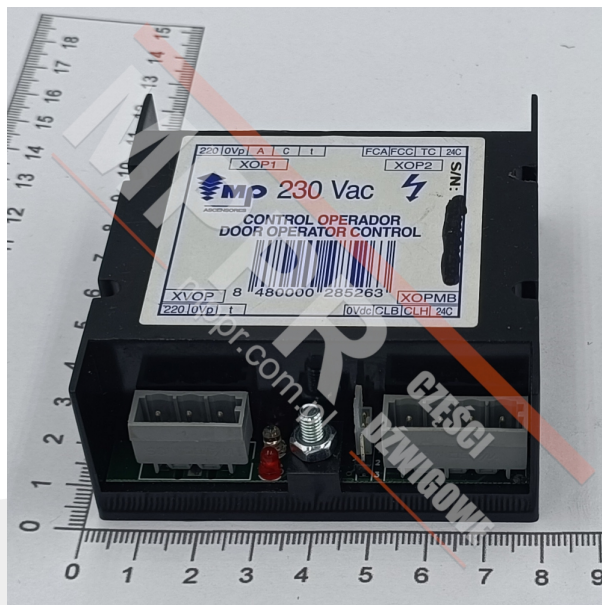

2102VSOPER00 Sterownik MP

Kod produktu: 2102VSOPER00

Sterownik MP do drzwi kabiny.

Waga (kg): 0,08

Długość (mm): 75

Szerokość (mm): 72

Grubość (mm): 30