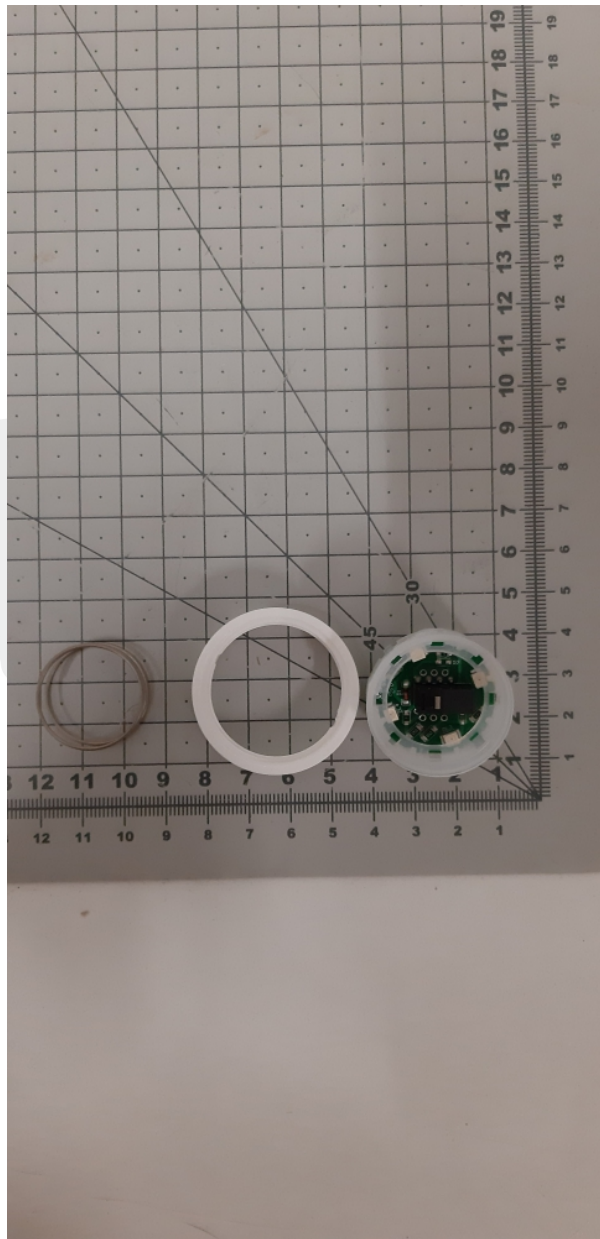

# PUB000762 Podstawa przycisku vega venus MLA podświetlenie czerwone

Kod produktu: PUB000762 Podstawa przycisku vega venus MLA podświetlenie czerwone

PUB000762 Podstawa przycisku vega venus MLA podświetlenie czerwone