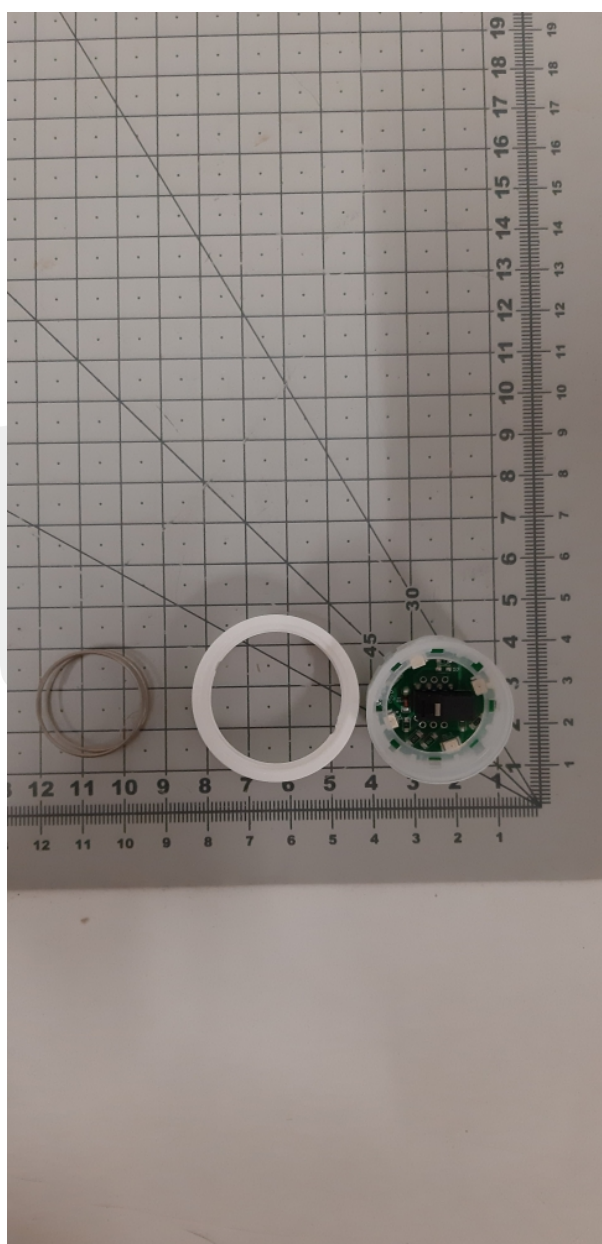

PUB000762 Podstawa przycisku vega venus MLA podświetlenie czerwone

Kod produktu: PUB000762 Podstawa przycisku vega venus MLA podświetlenie czerwone

PUB000762 Podstawa przycisku vega venus MLA podświetlenie czerwone