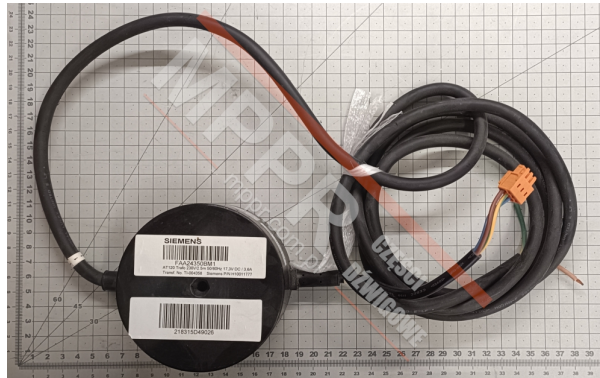

FAA24350BM1 Transformator

Kod produktu: FAA24350BM1

FAA24350BM1 Transformator do napędu Siemens AT25, AT120. Kabel 2,5 m + złącze

Częstotliwość (Hz): 50, 60

Napięcie pierwotne: 230 V

Napięcie wtórne: 17,3 V

Waga (kg): 1,8

MPPR