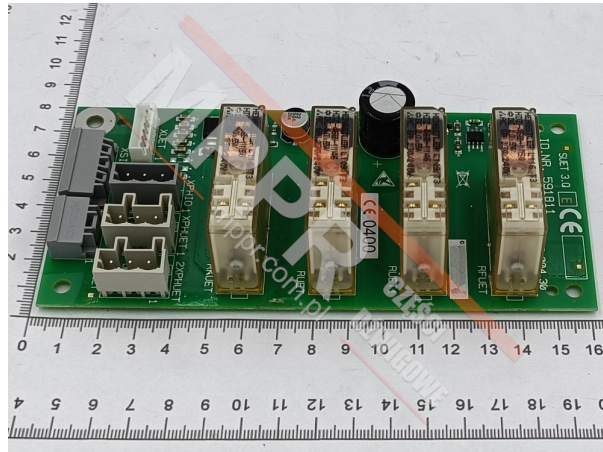

591811 Płytki SUET 3.Q

Kod produktu: 591811

591811 Płytki SUET 3.Q do dachu kabiny.

MPPR