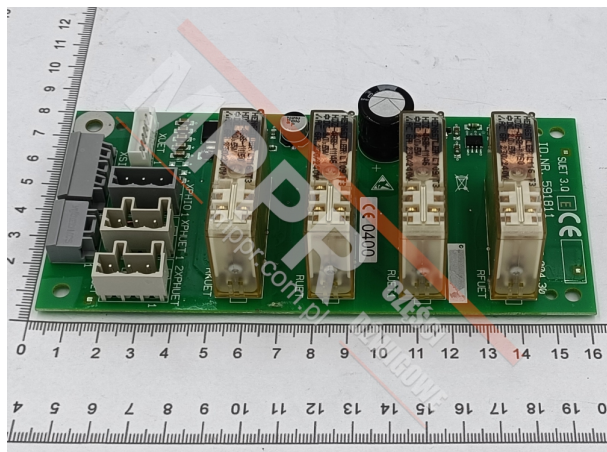

591811 Płytki SUET 3.Q

Kod produktu: 591811

591811 Płytki SUET 3.Q do dachu kabiny.

MPPR