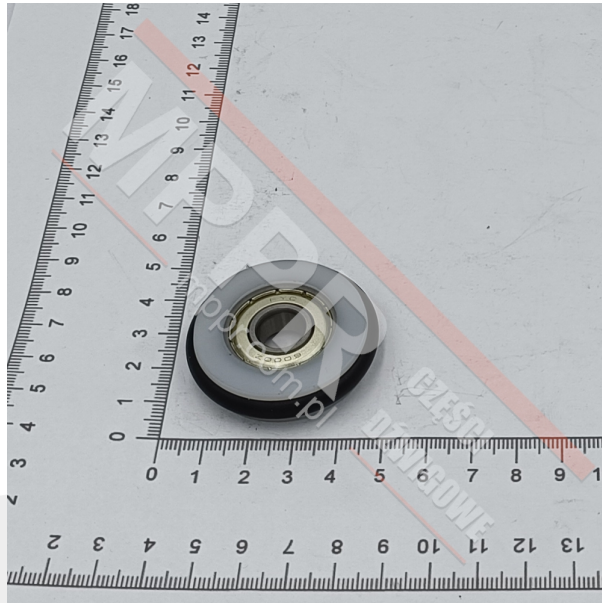

00802435 Rolka ogranicznika prędkości GBPD

Kod produktu: 00802435

Rolka ciarna z opaską gumową, do ogranicznika prędkości GBPD

Średnica zewn. (mm): 42

Średnica wewn. (mm): 10