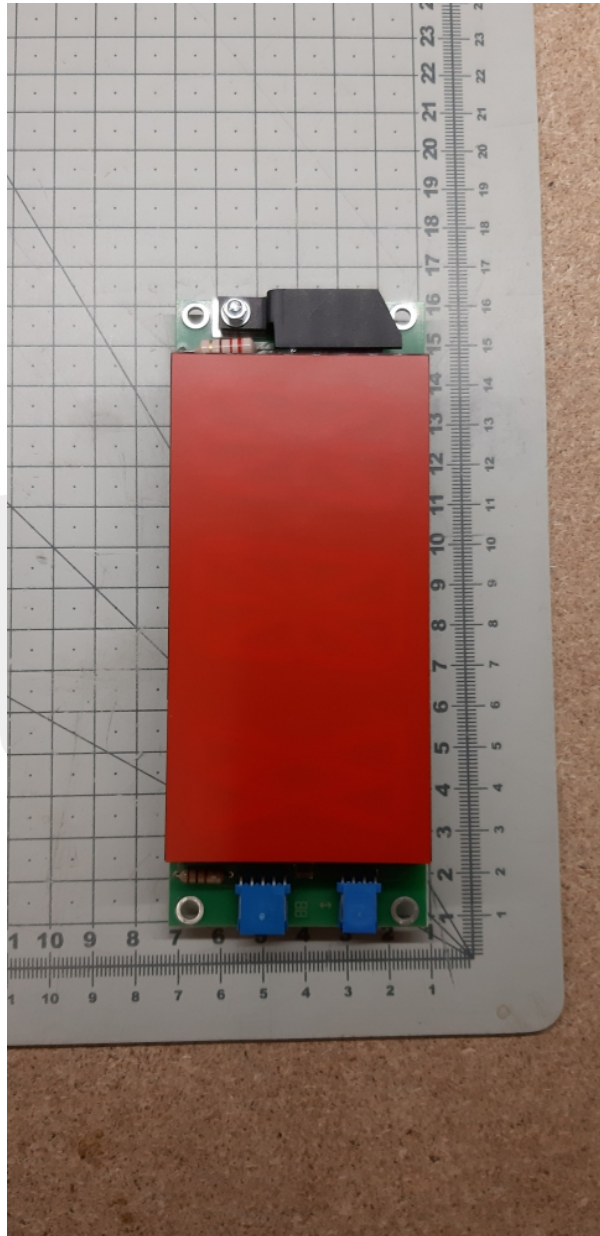

GAA269AR2 Piętrowskazywacz SPS216R-H

Kod produktu: GAA269AR2

GAA269AR2 Piętrowskazywacz SPS216R-H