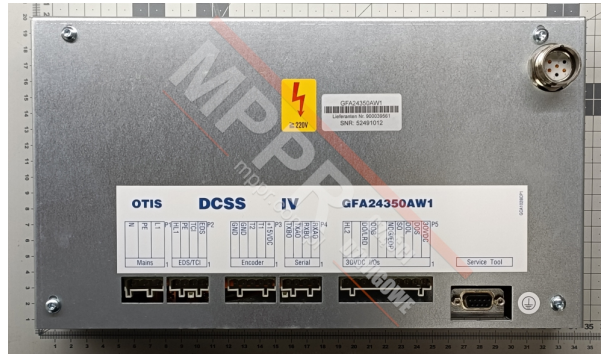

GFA24350AW1 Sterownik drzwi DCSS

Kod produktu: GFA24350AW1

Sterownik drzwi DCSS5-E z dodatkowym zastosowaniem DCSS4.

Zamiennik dla: GBA24350AW11, GBA24350AW12, GBA24350AW13, GBA24350AW14, GCA24350AW11, GCA24350AW12, GCA24350AW13, GCA24350AW14, GDA24350AW11, GDA24350AW12, GDA24350AW13, GEA24350AW11.