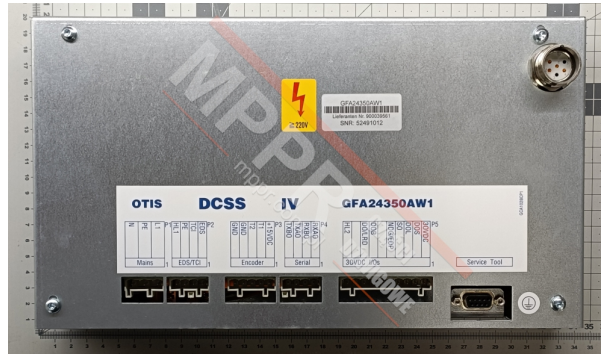

# GFA24350AW1 Sterownik drzwi DCSS

Kod produktu: GFA24350AW1

Sterownik drzwi DCSS5-E z dodatkowym zastosowaniem DCSS4.

Zamiennik dla: GBA24350AW11, GBA24350AW12, GBA24350AW13, GBA24350AW14, GCA24350AW11, GCA24350AW12, GCA24350AW13, GCA24350AW14, GDA24350AW11, GDA24350AW12, GDA24350AW13, GEA24350AW11.