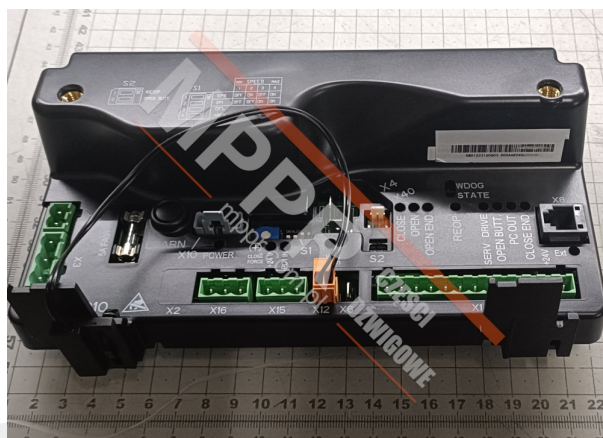

KM51222160G03 Sterownik napędu drzwi AMD D10

Kod produktu: KM51222160G03

KM51222160G03 Sterownik napędu drzwi AMD D10, moduł zapasowy (szeregowy) G03