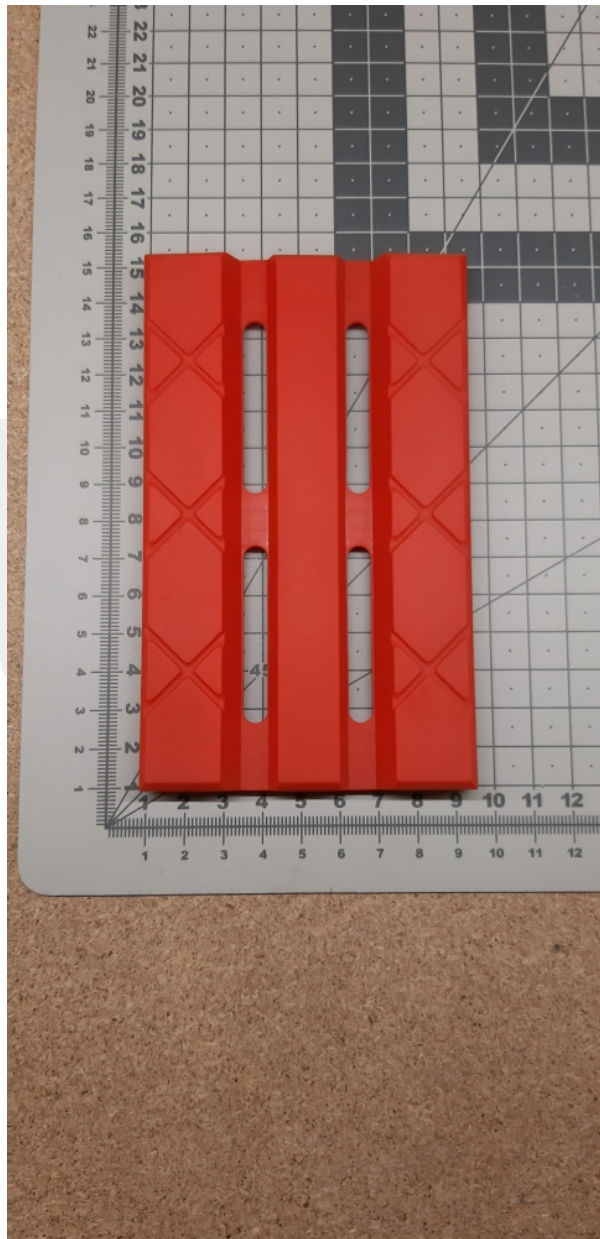

308 007 Wkładka korpusu przewodnika HSM/WSM 12mm

Kod produktu: 308 007

308 007 Wkładka korpusu przewodnika HSM/WSM 12mm