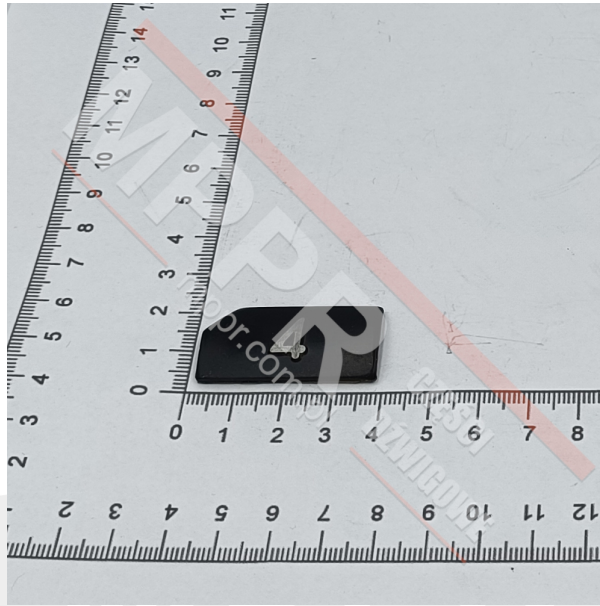

KM433652G04 Szyld przycisku „4”, kolor czarny

Kod produktu: KM433652G04

Szyld przycisku, wypukły, prostokątny ze ściętym lewym górnym rogiem, kolor czarny, wypukły znak „4”
Materiał: anodowane aluminium