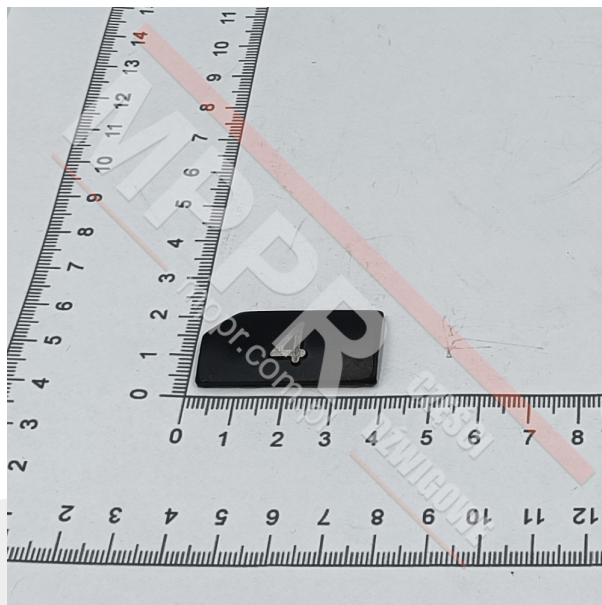

KM433652G04 Szyld przycisku „4”, kolor czarny

Kod produktu: KM433652G04

Szyld przycisku, wypukły, prostokątny ze ściętym lewym górnym rogiem, kolor czarny, wypukły znak „4”
Material: anodowane aluminium