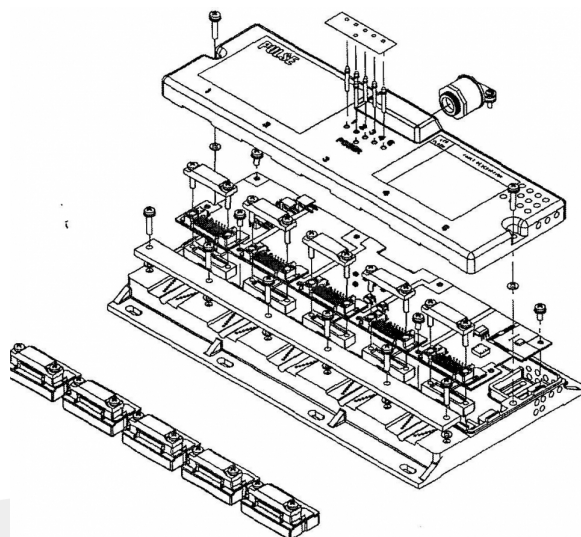

# ABA21700X2 CSB Monitor RBI

Kod produktu: ABA21700X2

ABA21700X2 Komplet CSB Monitor dla 4 pasów 30mm