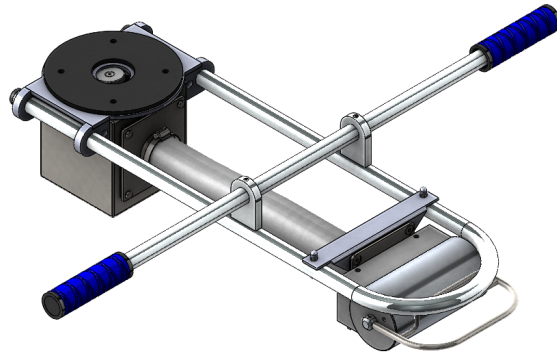

# SLINE-EX-STD-CV1 Głowica kontrolna

Kod produktu: SLINE-EX-STD1

SLINE-EX-STD-CV1 Głowica kontrolna z uchwytem wydłużonym (stal malowana proszkowo) zawór walcowy (aluminiowy) z opcją zachowania położenia.