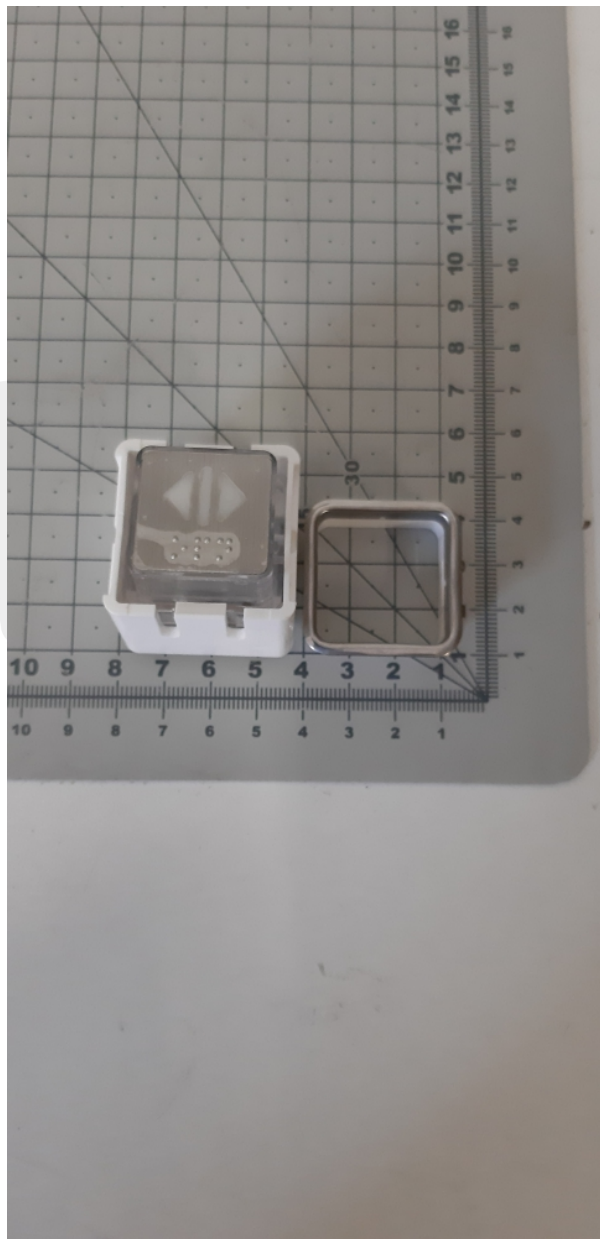

A4J11269; A3N10956 Przycisk kwadratowy BST BA160 „otwieranie”, podświetlenie czerwone

Kod produktu: A4J11269/A3N10956 Przycisk kwadratowy BST BA160 „otwieranie”, podświetlenie czerwone

A4J11269; A3N10956 Przycisk kwadratowy BST BA160 „otwieranie”, podświetlenie czerwone