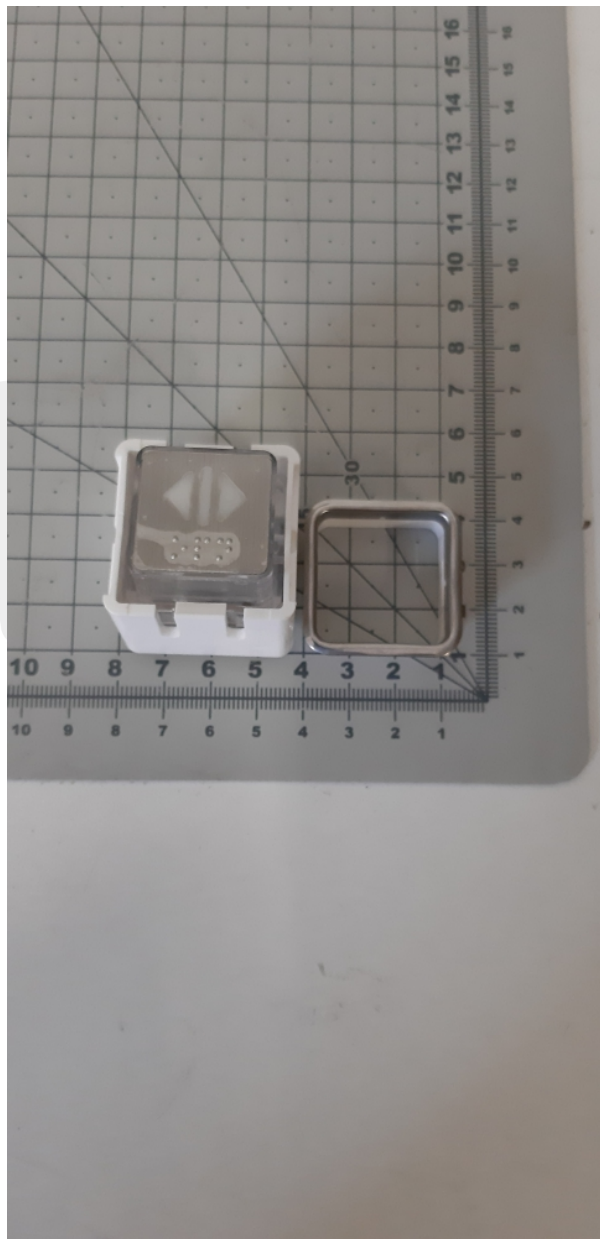

A4J11269/A3N10956 Przycisk kwadratowy BST BA160 „otwieranie" podświetlenie czerwone

Kod produktu: A4J11269/A3N10956 Przycisk kwadratowy BST BA160 „otwieranie" podświetlenie czerwone

A4J11269/A3N10956 Przycisk kwadratowy BST BA160 „otwieranie" podświetlenie czerwone