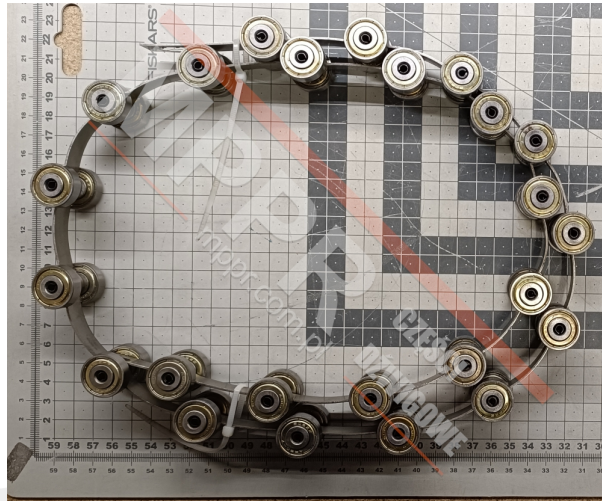

Łańcuch nawrotu poręczy ThyssenKrupp, 24-rolkowy

Łańcuch nawrotu poręczy ThyssenKrupp, 24-rolkowy