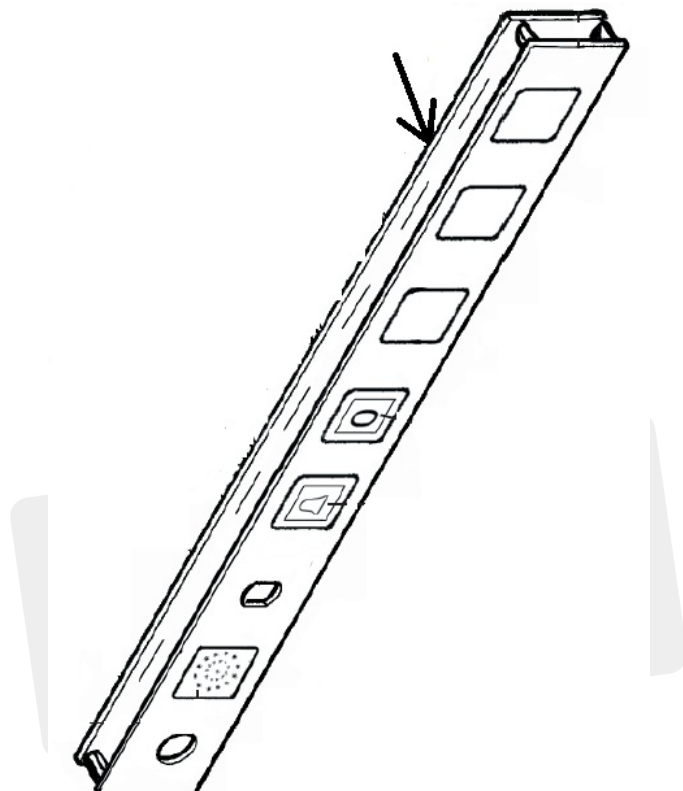

2064129 Płyta kasety przyciskowej

Kod produktu: 2064129

2064129 Płyta kasety przyciskowej 5-przystankowej, do platformy podnośnej model E06.