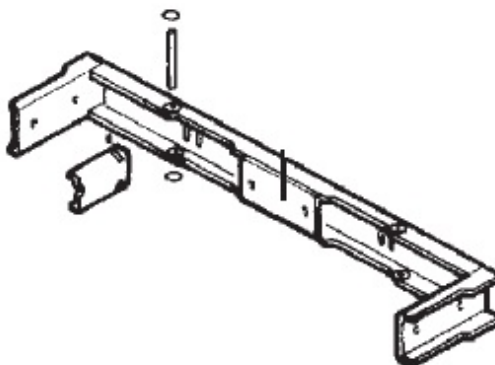

4254401 Zamocowanie

Kod produktu: 4254401

4254401 Zamocowanie do platformy podnośnej E06, Stelo 70.