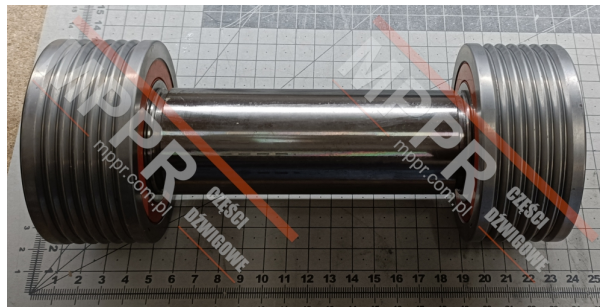

59315033 Rolki prowadzące pod kabinę P31K P310K

Kod produktu: 59315033

Rolki prowadzące 2 pasy, pod kabinę P31K, P310K
Długość (mm): 224