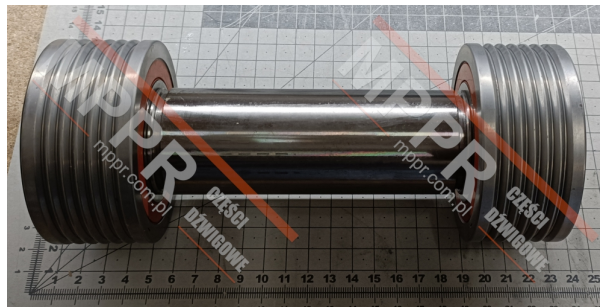

# 59315033 Rolki prowadzące pod kabinę P31K P310K

Kod produktu: 59315033

Rolki prowadzące 2 pasy, pod kabinę P31K, P310K  
**Długość (mm): 224**