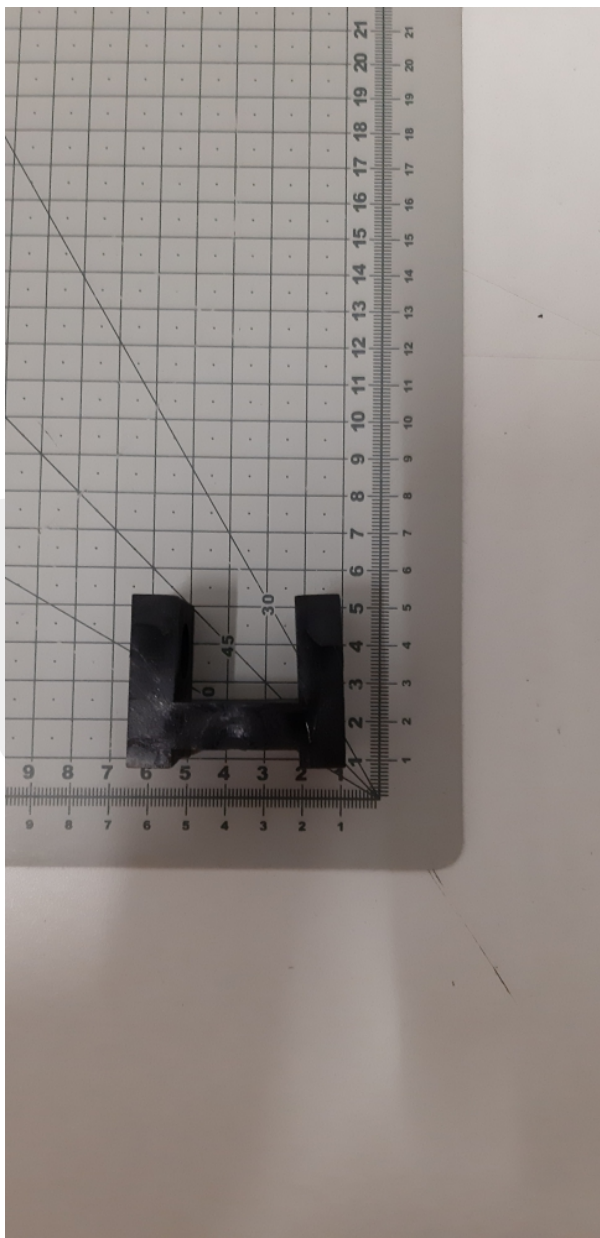

611602006000 Obejma Suwaka FS-16 16mm

Kod produktu: 611602006000 Obejma Suwaka FS-16 16mm

611602006000 Obejma Suwaka FS-16 16mm