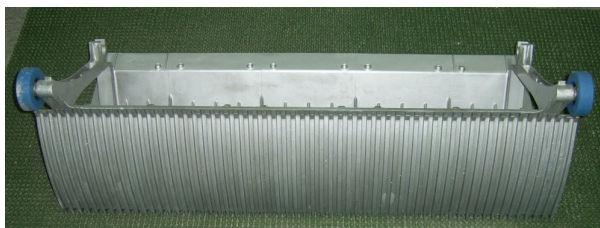

GAA26140F Stopień kompletny

Kod produktu: GAA26140F1 GAA26140F8 GAA26140F3 GAA26140L42

Stopień kompletny do schodów ruchomych OTIS 506/510

GAA26140F1 - 600mm

GAA26140F8; GAA26140L42 - 800mm

GAA26140F3 - 1000mm