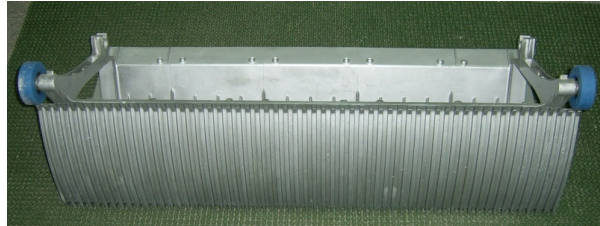

GAA26140F Stopień kompletny

Kod produktu: GAA26140F1 GAA26140F8 GAA26140F3 GAA26140L42

Stopień kompletny do schodów ruchomych OTIS 506/510

GAA26140F1 - 600mm

GAA26140F8; GAA26140L42 - 800mm

GAA26140F3 - 1000mm