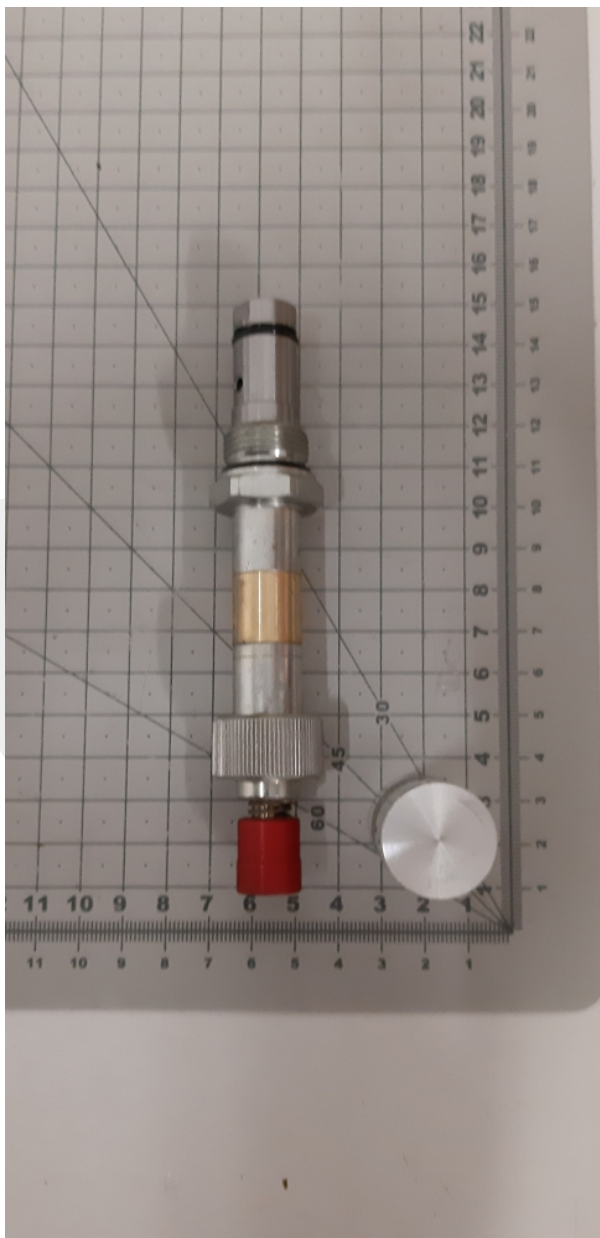

# R60340033 Tuleja cewki awaryjnej

Kod produktu: R60340033

R60340033 Tuleja cewki awaryjnej