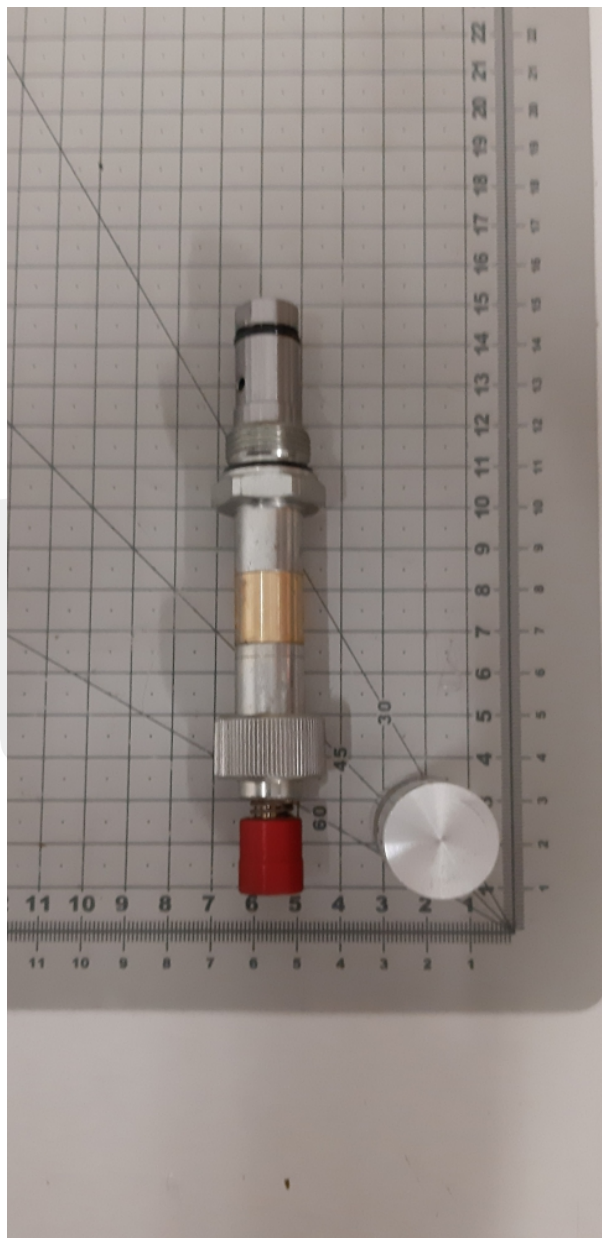

# R60340033 Tuleja cewki awaryjnej

Kod produktu: R60340033

R60340033 Tuleja cewki awaryjnej