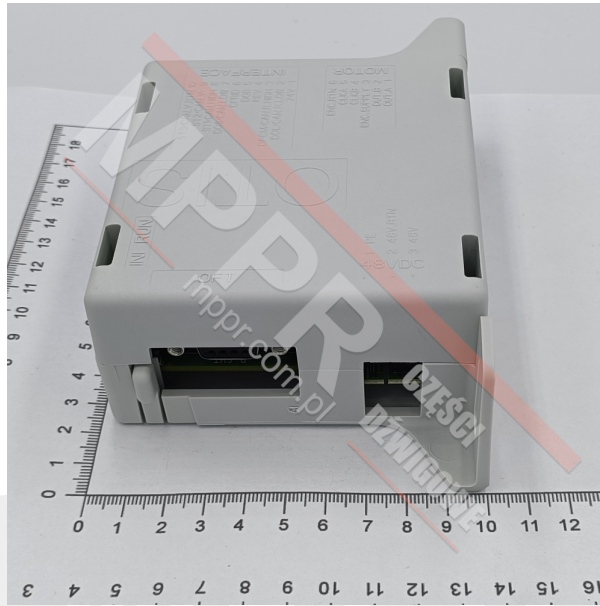

# GAA24350BP10 Sterownik drzwi kabinowych

Kod produktu: GAA24350BP10

Sterownik drzwi kabinowych. Zamiennik dla [FAA24350BK1](#) i [FBA24350BK1](#)

**Napięcie wejściowe:** 48 VDC

**Napięcie wyjściowe:** 0...24 VDC

**Moc wyjściowa:** 100 W

**Waga (kg):** 0,16