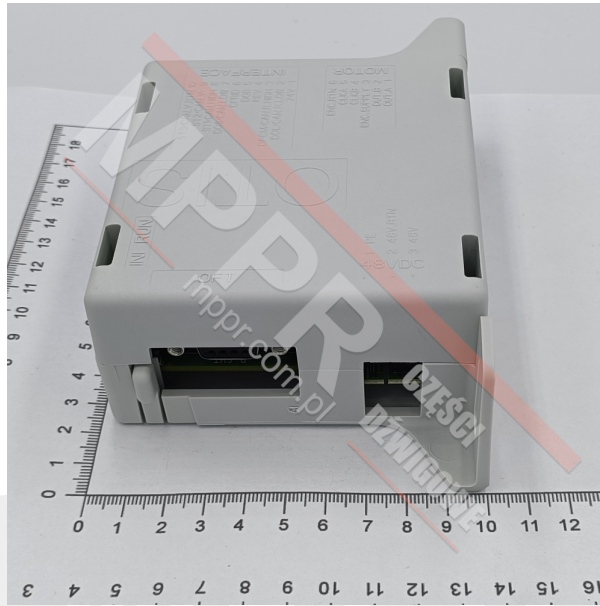

GAA24350BP10 Sterownik drzwi kabinowych

Kod produktu: GAA24350BP10

Sterownik drzwi kabinowych. Zamiennik dla [FAA24350BK1](#) i [FBA24350BK1](#)

Napięcie wejściowe: 48 VDC

Napięcie wyjściowe: 0...24 VDC

Moc wyjściowa: 100 W

Waga (kg): 0,16