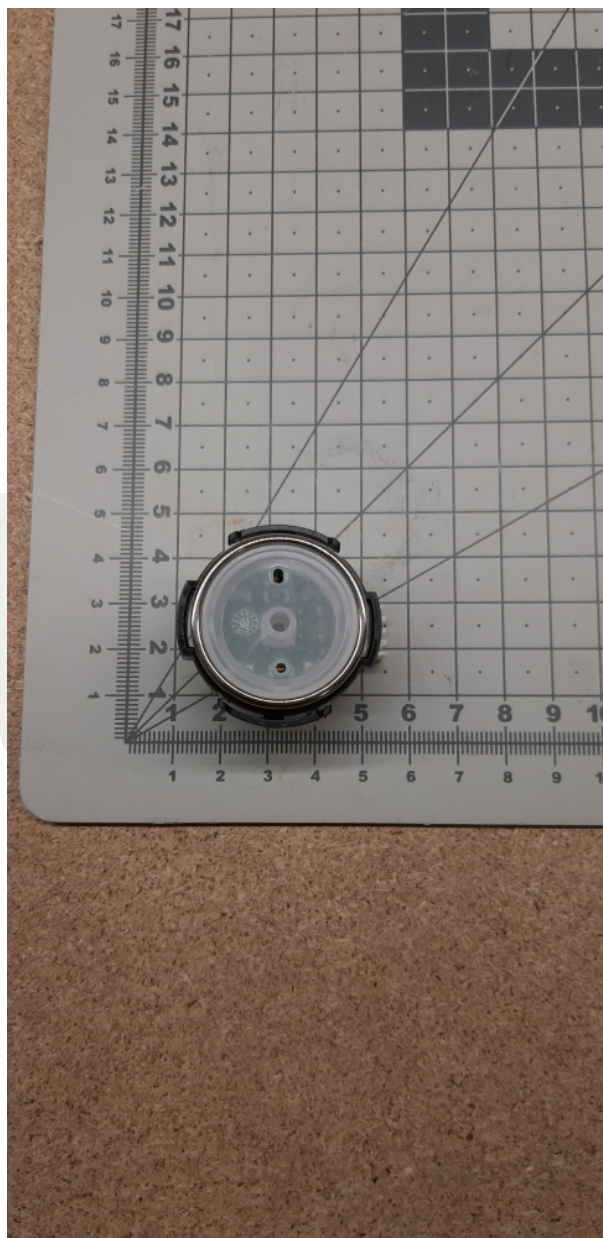

Podstawa przycisku RT42 VIII, LED 30V, podświetlenie czerwone

Podstawa przycisku RT42 VIII, LED 30V, podświetlenie czerwone