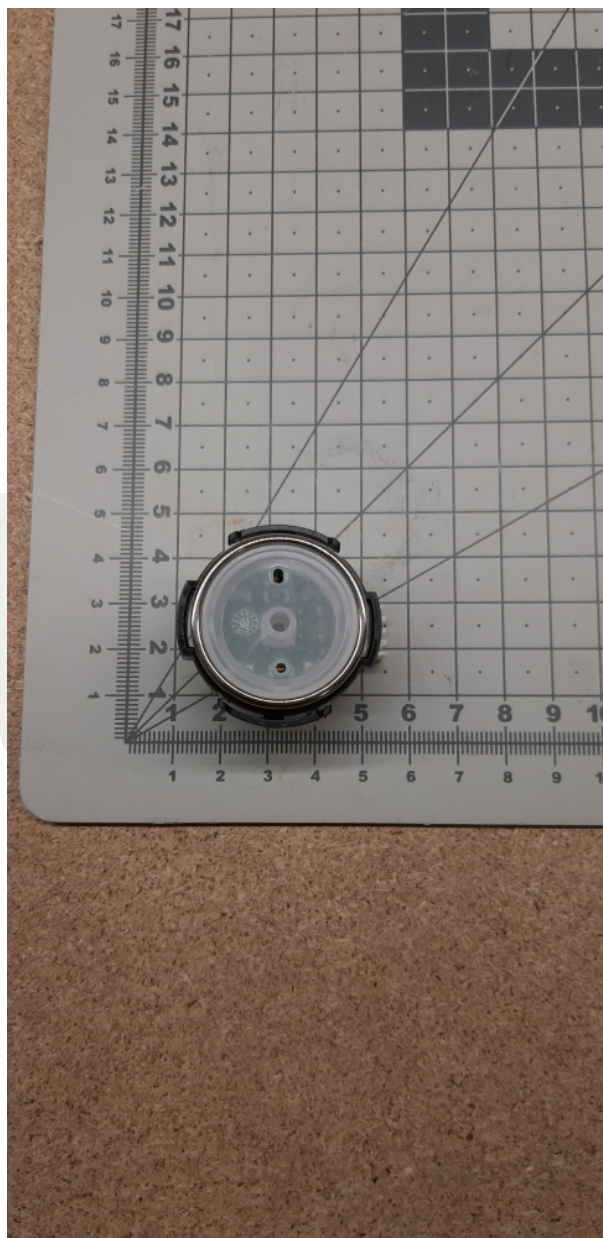

## Podstawa przycisku RT42 VIII, LED 30V, podświetlenie czerwone

Podstawa przycisku RT42 VIII, LED 30V, podświetlenie czerwone