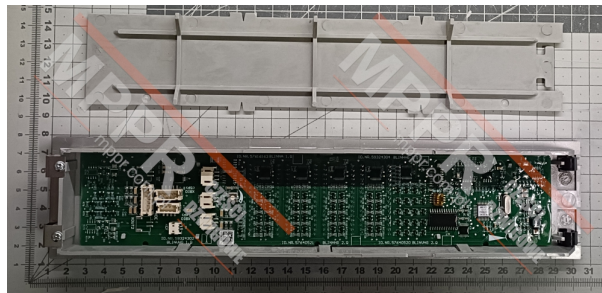

# 59324205 Wyświetlacz piętrowy z płytką 59324302

**Kod produktu: 59324205; 59324302**

Wyświetlacz piętrowy GS 300 z płytką 59324302