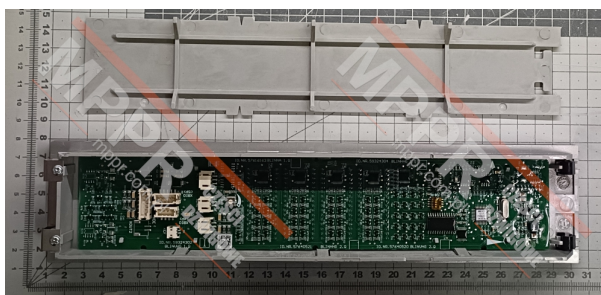

59324205 Wyświetlacz piętrowy z płytką 59324302

Kod produktu: 59324205; 59324302

Wyświetlacz piętrowy GS 300 z płytką 59324302