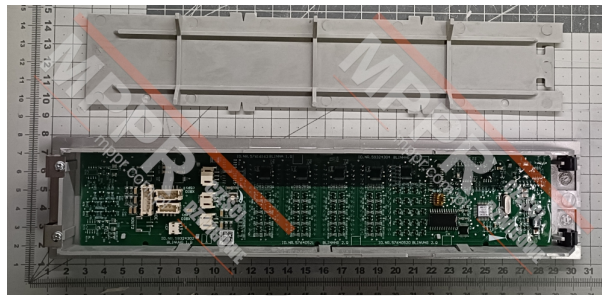

59324205 Wyświetlacz piętrowy z płytką 59324302

Kod produktu: 59324205; 59324302

Wyświetlacz piętrowy GS 300 z płytką 59324302