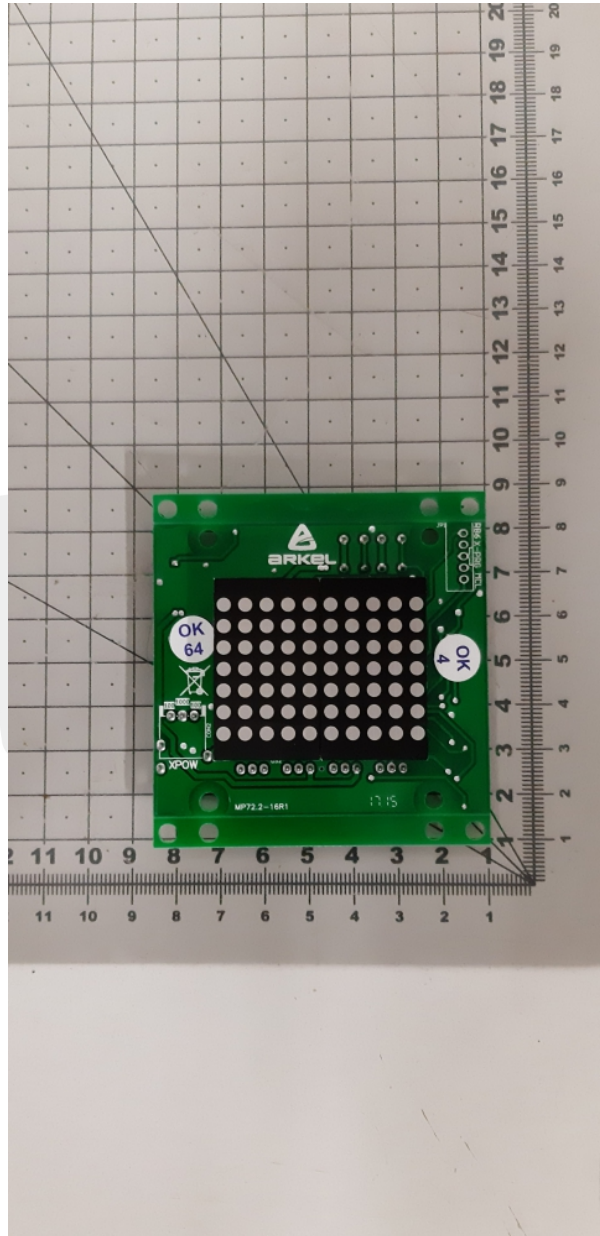

# KK2X3057 Wyświetlacz V1

Kod produktu: KK2X3057

KK2X3057 Wyświetlacz V1