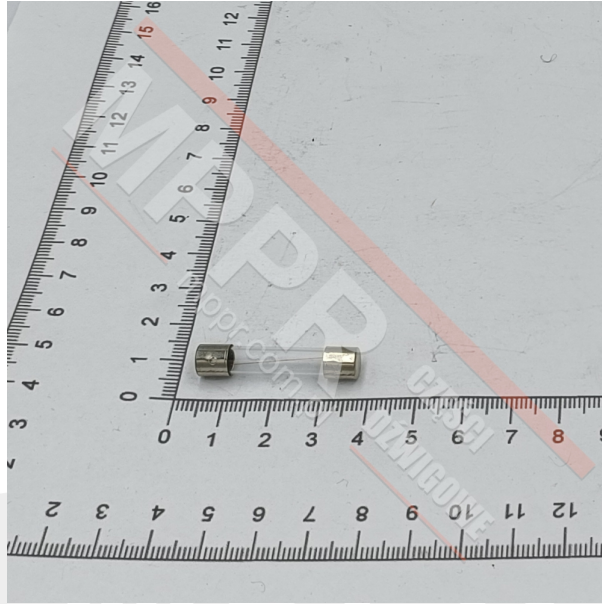

# 0302002 Bezpiecznik 2 A

Kod produktu: 0302002

Bezpiecznik bezzwłoczny, szklany, cylindryczny, 6,3 x 32 mm  
2 A, 250 V