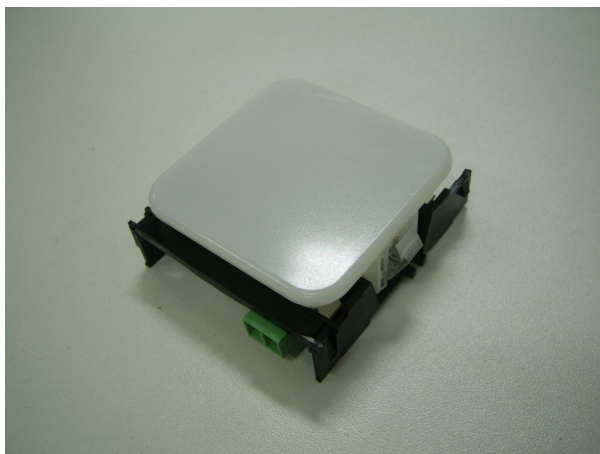

1852057 Światło awaryjne

Kod produktu: 1852057

1852057 Światło awaryjne do platformy podnośnej E06. Panel 50x50 5F Anty-wandal.

MPPR