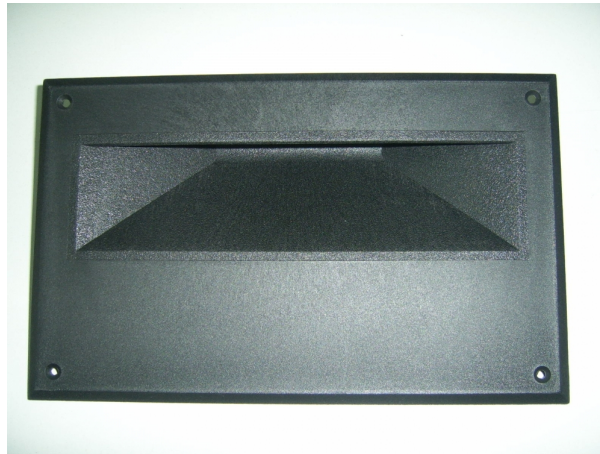

# FAA388A1 Uchwyt plastikowy

Kod produktu: FAA388A1; GO2500DD85

FAA388A1 Uchwyt plastikowy do drzwi OTIS.

MPPR