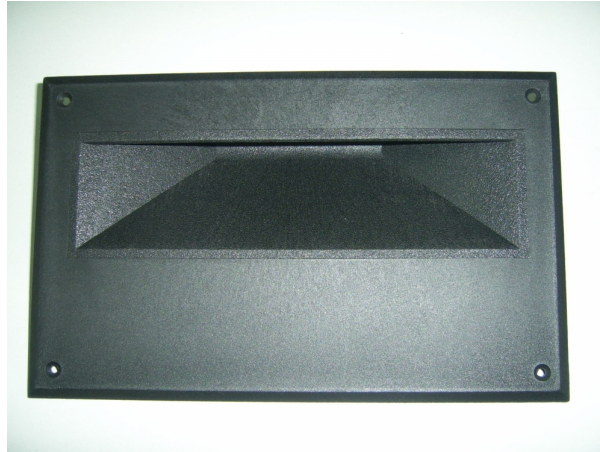

# FAA388A1 Uchwyt plastikowy

Kod produktu: FAA388A1; GO2500DD85

FAA388A1 Uchwyt plastikowy do drzwi OTIS.

MPPR