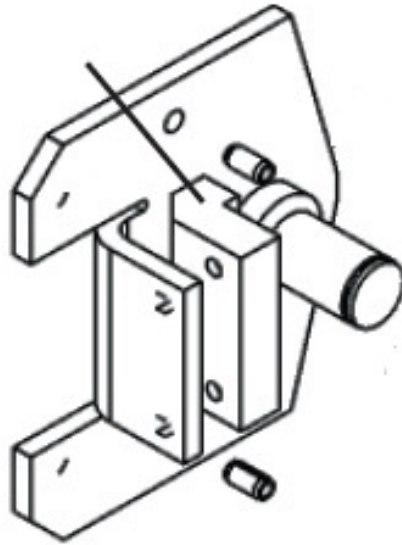

4664052 Ślizgacz

Kod produktu: 4664052

4664052 Ślizgacz, do platformy podnośnej model E06.