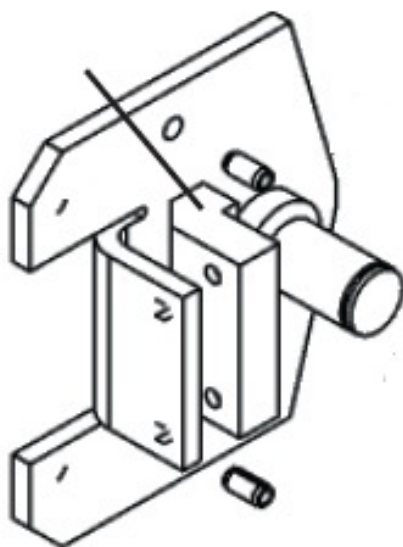

# 4664052 Ślizgacz

Kod produktu: 4664052

4664052 Ślizgacz, do platformy podnośnej model E06.