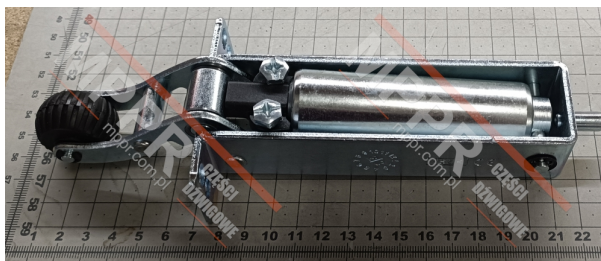

CL-03 Domykacz Can-Lift

Kod produktu: CL-03

Domykacz Can-Lift do drzwi szklanych