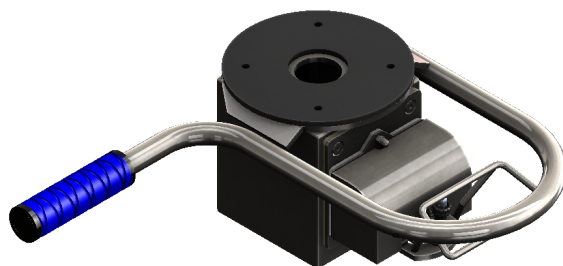

SLINE-CH-STD-CV2 Głowica kontrolna

Kod produktu: SLINE-CH-STD2

SLINE-CC-STD-CV2 Głowica kontrolna z uchwytem kompaktowym (304SS) zawór stożkowy (304SS) sprężynowy.