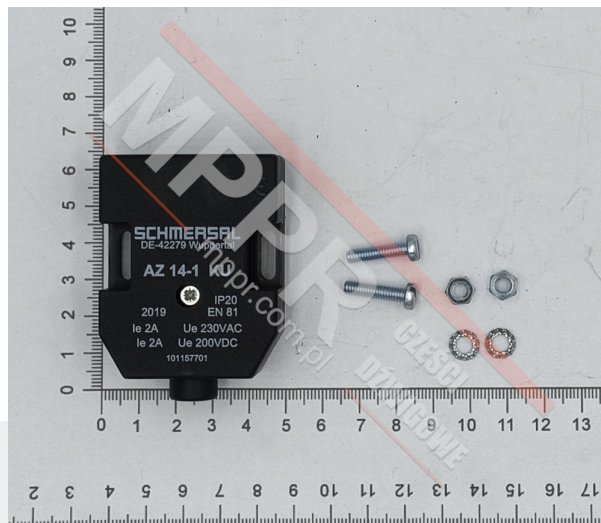

FO2215ZA195 Kontakt drzwi Schmersal AZ 14-1 KU

Kod produktu: FO2215ZA195

Kontakt drzwi Schmersal AZ 14-1 KU